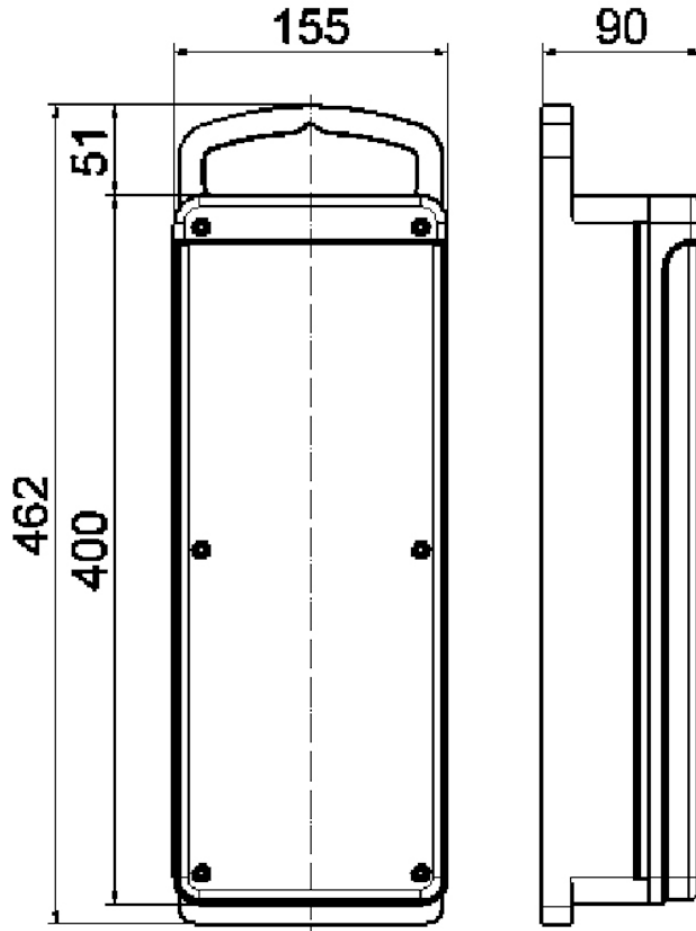

Descripción del artículo	
Factor RDF	1
Corriente nominal InA	16

Datos de logística	
Peso individual	4.62 Kg / null
Tipo de embalaje	null
Cantidad de unidades	1 ST
EAN	4024941536790
Longitud	560 mm
Ancho	215 mm
Altura	260 mm
Peso	5,082 kg
Volumen	26.400 ccm

Costes adicionales del metal	
Tipo de coste adicional	Kupfer
Base material	product.section.attribute.surcharge.basic.string
Peso del material incluido	product.section.attribute.surcharge.included.string

13 MB 54