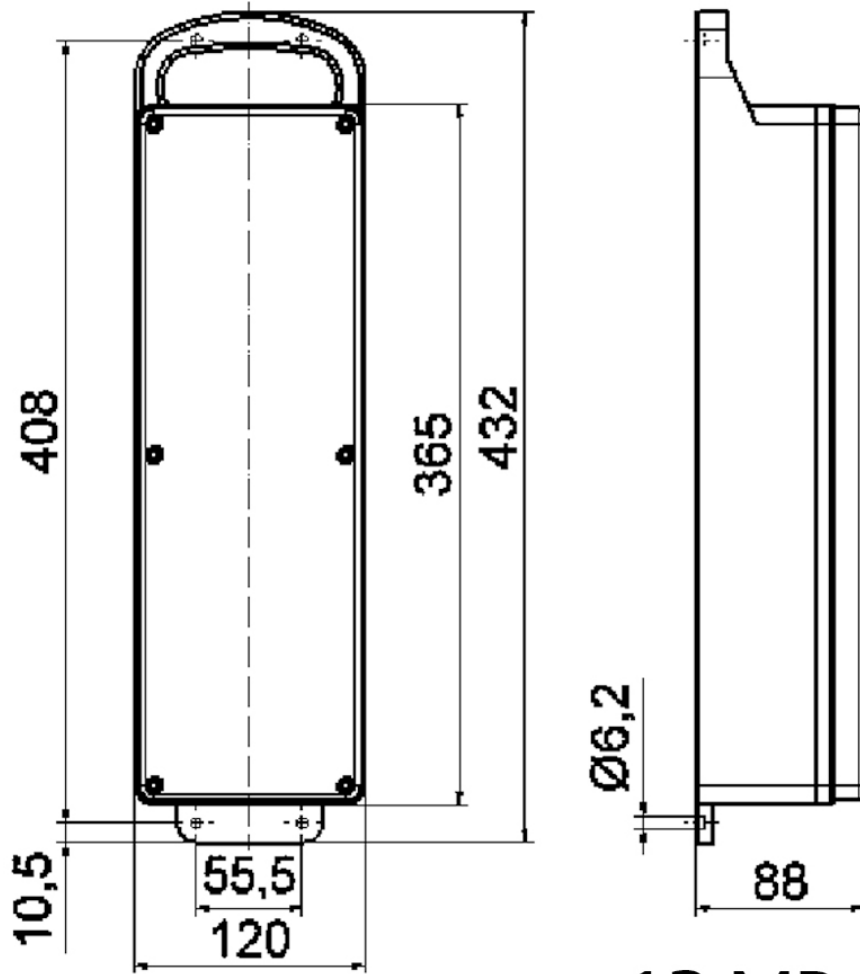

Descripción del artículo	
Factor RDF	0.7
Corriente nominal InA	32

Datos de logística	
Peso individual	4.662 Kg / null
Tipo de embalaje	null
Cantidad de unidades	1 ST
EAN	4024941539319
Longitud	560 mm
Ancho	215 mm
Altura	260 mm
Peso	5,124 kg
Volumen	26.400 ccm

Costes adicionales del metal	
Tipo de coste adicional	Kupfer
Base material	product.section.attribute.surcharge.basic.string
Peso del material incluido	product.section.attribute.surcharge.included.string

13 MB 7