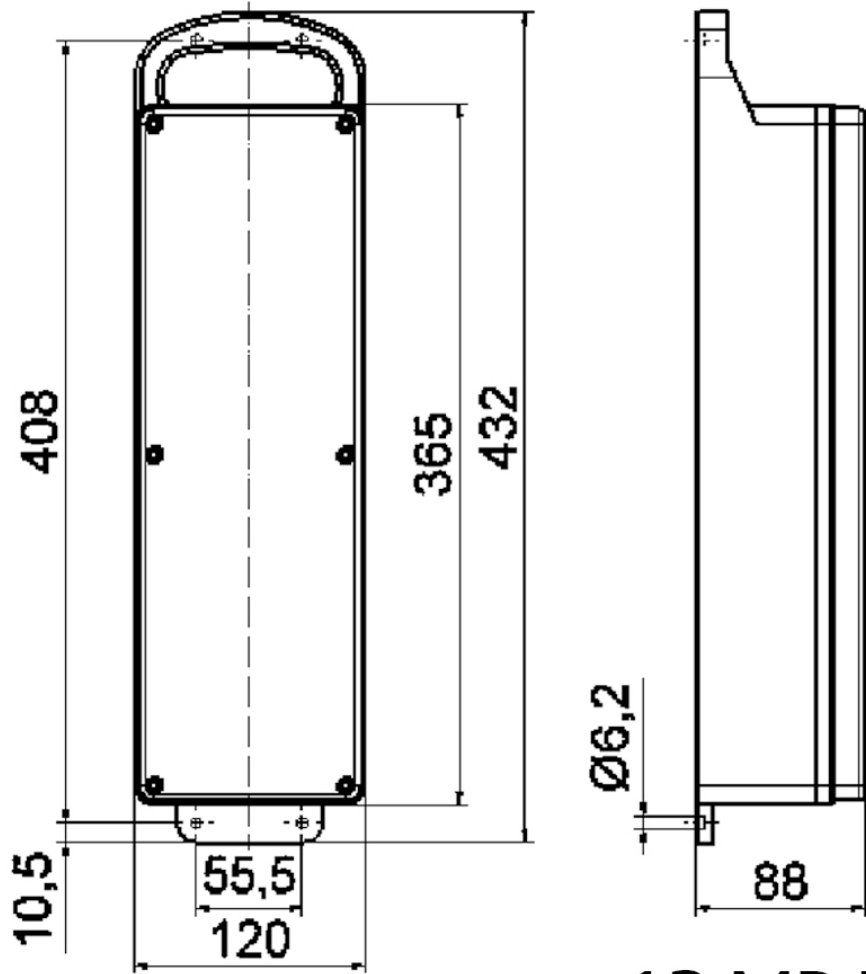

Descripción del artículo	
Factor RDF	0.7
Corriente nominal InA	32

Datos de logística	
Peso individual	4.662 Kg / null
Tipo de embalaje	null
Cantidad de unidades	1 ST
EAN	4024941539319
Longitud	560 mm
Ancho	215 mm
Altura	260 mm
Peso	5,124 kg
Volumen	26.400 ccm

Costes adicionales del metal	
Tipo de coste adicional	Kupfer
Base material	product.section.attribute.surcharge.basic.string
Peso del material incluido	product.section.attribute.surcharge.included.string

13 MB 7