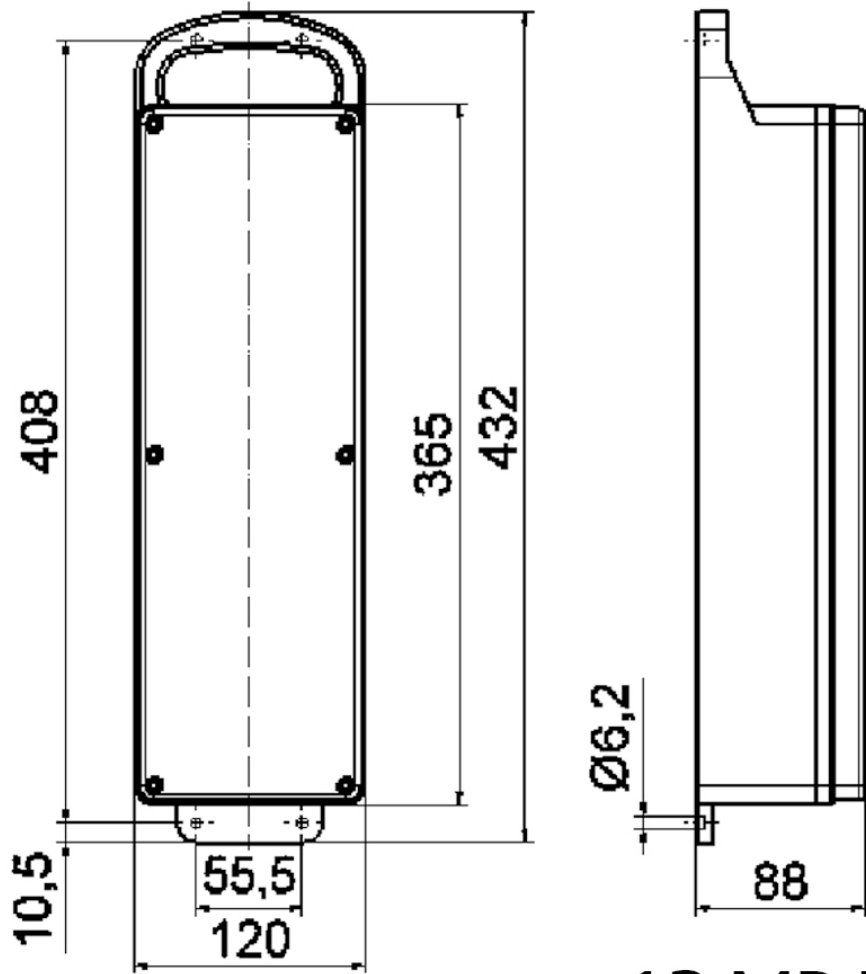

Descripción del artículo	
Factor RDF	0.8
Corriente nominal InA	32

Datos de logística	
Peso individual	5.004 Kg / null
Tipo de embalaje	null
Cantidad de unidades	1 ST
EAN	4024941539340
Longitud	560 mm
Ancho	215 mm
Altura	260 mm
Peso	5,466 kg
Volumen	26.400 ccm

Costes adicionales del metal	
Tipo de coste adicional	Kupfer
Base material	product.section.attribute.surcharge.basic.string
Peso del material incluido	product.section.attribute.surcharge.included.string

13 MB 7