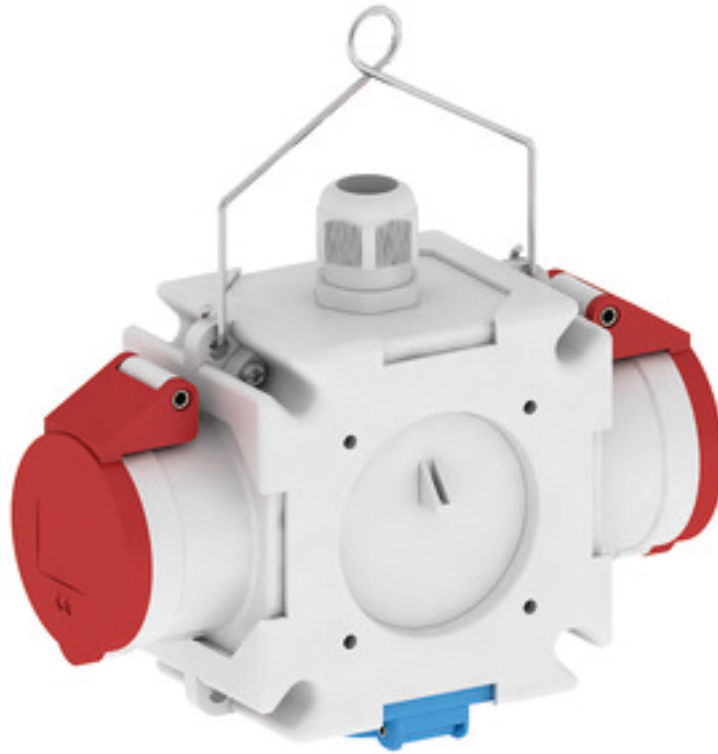

موزع متصلب موزع متصلب

وصف الصنف	
540055	رقم الصنف لدى
4024941104197	الرقم الدولي للصنف
موزع متصلب	فئة المنتج
614392	اللوائح المواصفة
44	نوع الحماية
أسفل علبة رمادي 7035 , أعلى علبة رمادي 7035	لون الأجهزة
118	ارتفاع الأجهزة بالمليمتير
118	عرض الأجهزة بالمليمتير
80	عمق الأجهزة بالمليمتير
0.33	معامل التباين المقتن

وصف الصنف	
16	التيار الاسمي بالأمبير

البيانات اللوجيستية	
0.614	الوزن المستقل
	نوع العبوة
٢	كمية المحتوى
4024941376648	الرقم الدولي للصنف
٢٤٥	الطول
١٧٧	العرض
١٨٥	الارتفاع
١,٣٦١	الوزن
٧,١٤٠	الحجم

30 MB 061