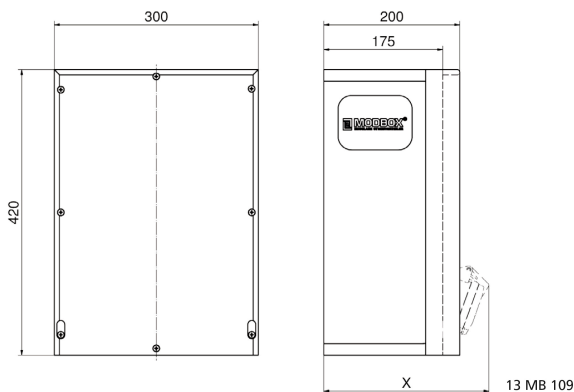

Distribuidor mural de goma - MODBOX

Descripción del artículo	
Código BALS	5401274
EAN	4024941204002
Grupo de productos	MODBOX
Índice de protección	IP44
Color del equipo	null, null
Altura del equipo en mm	420mm
Anchura del equipo en mm	300mm
Profundidad del equipo en mm	175mm
Factor RDF	0.66

Descripción del artículo	
Corriente nominal InA	63

Datos de logística	
Peso individual	13.964 Kg / null
Tipo de embalaje	null
Cantidad de unidades	1 ST
EAN	4024941204002
Longitud	320 mm
Ancho	346 mm
Altura	511 mm
Peso	14,674 kg
Volumen	56.577,92 ccm

Tiefenmaß/ depth X (mm)

Bezeichnung/ with	IP44	IP67
Schutzk. Steckdose/domestic socket	192	235
CEE 16A 3p	230	230
CEE 16A 4p	234	232
CEE 16A 5p	237	235
CEE 32A 3p/4p	241	243
CEE 32A 5p	243	244
CEE 63A 3p/4p/5p	259	261