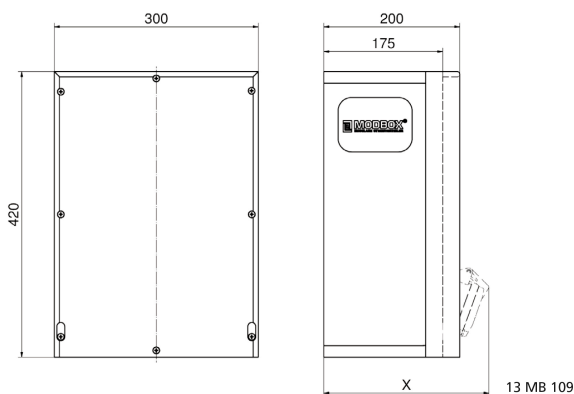

distributeur mural en caoutchouc - MODBOX

Description de l'article	
Référence	5401274
EAN	4024941204002
Groupe de produits	MODBOX
Indice de protection	IP44
Couleur de l'appareil	null, null
Hauteur de l'appareil en mm	420mm
Largeur de l'appareil en mm	300mm
Profondeur de l'appareil en mm	175mm
Facteur RDF	0.66

Description de l'article	
Courant nominal InA	63

Données logistiques	
Poids unitaire	13.964 Kg / null
Type d'emballage	null
Contenu	1 ST
EAN	4024941204002
Longueur	320 mm
Largeur	346 mm
Hauteur	511 mm
Poids	14,674 kg
Volume	56577,92 ccm

Tiefenmaß/ depth X (mm)

Bezeichnung/ with	IP44	IP67
Schutzk. Steckdose/domestic socket	192	235
CEE 16A 3p	230	230
CEE 16A 4p	234	232
CEE 16A 5p	237	235
CEE 32A 3p/4p	241	243
CEE 32A 5p	243	244
CEE 63A 3p/4p/5p	259	261