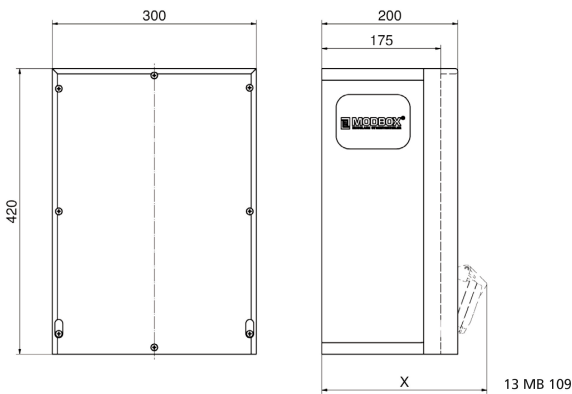

## موزع حائطي من المطاط الصلب الموزع

وصف الصنف	
5401302	رقم الصنف لدى
4024941962087	الرقم الدولي للصنف
الموزع	فئة المنتج
44	نوع الحماية
,	لون الأجهزة
420	ارتفاع الأجهزة بالمليمتير
300	عرض الأجهزة بالمليمتير
175	عمق الأجهزة بالمليمتير
0.71	معامل التباين المقتن
40	التيار الاسمي بالأمبير

البيانات اللوجيستية	
14,226	الوزن المستقل
	نوع العبوة
١	كمية المحتوى
4024941962087	الرقم الدولي للصف
٣٢٠	الطول
٣٤٦	العرض
٥١١	الارتفاع
١٤,٩٣٦	الوزن
٥٦.٥٧٧,٩٢	الحجم

**Tiefenmaß/ depth X (mm)**

Bezeichnung/ with	IP44	IP67
Schutzk. Steckdose/domestic socket	192	235
CEE 16A 3p	230	230
CEE 16A 4p	234	232
CEE 16A 5p	237	235
CEE 32A 3p/4p	241	243
CEE 32A 5p	243	244
CEE 63A 3p/4p/5p	259	261