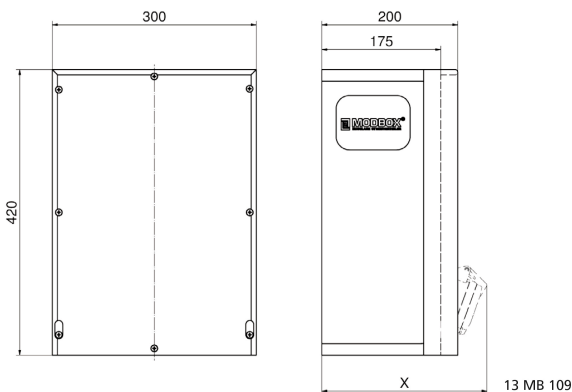

## distributeur mural en caoutchouc - MODBOX

Description de l'article	
Référence	5401302
EAN	4024941962087
Groupe de produits	MODBOX
Indice de protection	IP44
Couleur de l'appareil	null, null
Hauteur de l'appareil en mm	420mm
Largeur de l'appareil en mm	300mm
Profondeur de l'appareil en mm	175mm
Facteur RDF	0.71

Description de l'article	
Courant nominal InA	40

Données logistiques	
Poids unitaire	14.226 Kg / null
Type d'emballage	null
Contenu	1 ST
EAN	4024941962087
Longueur	320 mm
Largeur	346 mm
Hauteur	511 mm
Poids	14,936 kg
Volume	56 577,92 ccm

Tiefenmaß/ depth X (mm)

Bezeichnung/ with	IP44	IP67
Schutzk. Steckdose/domestic socket	192	235
CEE 16A 3p	230	230
CEE 16A 4p	234	232
CEE 16A 5p	237	235
CEE 32A 3p/4p	241	243
CEE 32A 5p	243	244
CEE 63A 3p/4p/5p	259	261