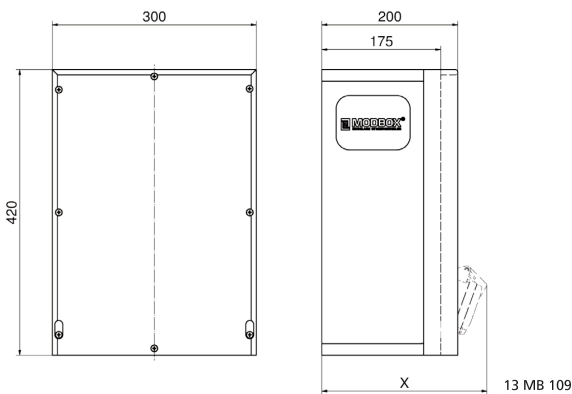

Distribuidor mural de goma - MODBOX

Descripción del artículo	
Código BALS	5401343
EAN	4024941948616
Grupo de productos	MODBOX
Índice de protección	IP54
Color del equipo	null, null
Altura del equipo en mm	420mm
Anchura del equipo en mm	300mm
Profundidad del equipo en mm	200mm

Datos de logística	
Peso individual	14.224 Kg / null
Tipo de embalaje	null
Cantidad de unidades	1 ST
EAN	4024941948616
Longitud	320 mm
Ancho	346 mm
Altura	511 mm
Peso	14,934 kg
Volumen	56.577,92 ccm

Tiefenmaß/ depth X (mm)