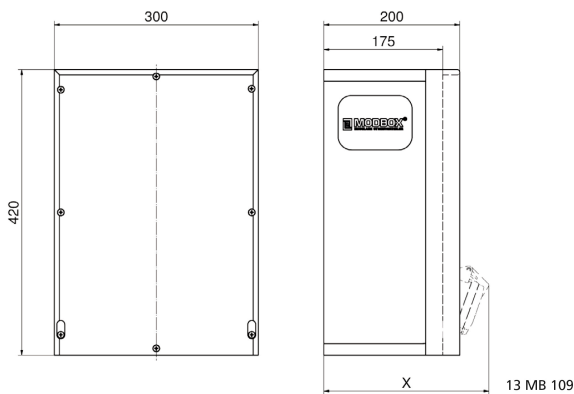

distributeur mural en caoutchouc - MODBOX

Description de l'article	
Référence	5401343
EAN	4024941948616
Groupe de produits	MODBOX
Indice de protection	IP54
Couleur de l'appareil	null, null
Hauteur de l'appareil en mm	420mm
Largeur de l'appareil en mm	300mm
Profondeur de l'appareil en mm	200mm

Données logistiques	
Poids unitaire	14.224 Kg / null
Type d'emballage	null
Contenu	1 ST
EAN	4024941948616
Longueur	320 mm
Largeur	346 mm
Hauteur	511 mm
Poids	14,934 kg
Volume	56 577,92 ccm

Tiefenmaß/ depth X (mm)