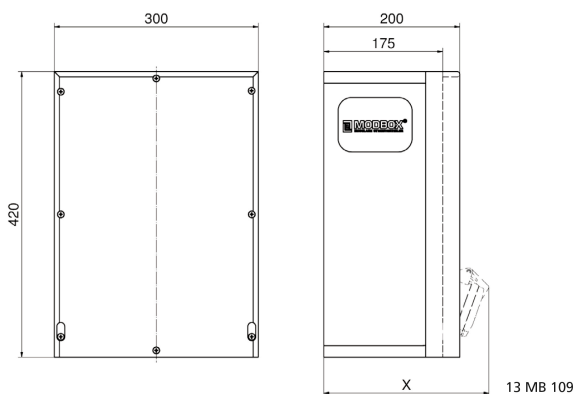

## Distribuidor mural de goma - MODBOX

Descripción del artículo	
Código BALS	5401453
EAN	4024941209250
Grupo de productos	MODBOX
Índice de protección	IP44
Color del equipo	null, null
Altura del equipo en mm	420mm
Anchura del equipo en mm	300mm
Profundidad del equipo en mm	175mm
Factor RDF	0.67

Descripción del artículo	
Corriente nominal InA	63

Datos de logística	
Peso individual	14.552 Kg / null
Tipo de embalaje	null
Cantidad de unidades	1 ST
EAN	4024941209250
Longitud	320 mm
Ancho	346 mm
Altura	511 mm
Peso	15,262 kg
Volumen	56.577,92 ccm

**Tiefenmaß/ depth X (mm)**

Bezeichnung/ with	IP44	IP67
Schutzk. Steckdose/domestic socket	192	235
CEE 16A 3p	230	230
CEE 16A 4p	234	232
CEE 16A 5p	237	235
CEE 32A 3p/4p	241	243
CEE 32A 5p	243	244
CEE 63A 3p/4p/5p	259	261