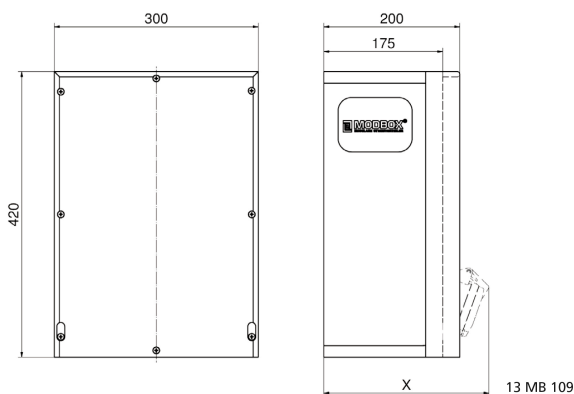

distributeur mural en caoutchouc - MODBOX

Description de l'article	
Référence	5401453
EAN	4024941209250
Groupe de produits	MODBOX
Indice de protection	IP44
Couleur de l'appareil	null, null
Hauteur de l'appareil en mm	420mm
Largeur de l'appareil en mm	300mm
Profondeur de l'appareil en mm	175mm
Facteur RDF	0.67

Description de l'article	
Courant nominal InA	63

Données logistiques	
Poids unitaire	14.552 Kg / null
Type d'emballage	null
Contenu	1 ST
EAN	4024941209250
Longueur	320 mm
Largeur	346 mm
Hauteur	511 mm
Poids	15,262 kg
Volume	56 577,92 ccm

Tiefenmaß/ depth X (mm)

Bezeichnung/ with	IP44	IP67
Schutzk. Steckdose/domestic socket	192	235
CEE 16A 3p	230	230
CEE 16A 4p	234	232
CEE 16A 5p	237	235
CEE 32A 3p/4p	241	243
CEE 32A 5p	243	244
CEE 63A 3p/4p/5p	259	261