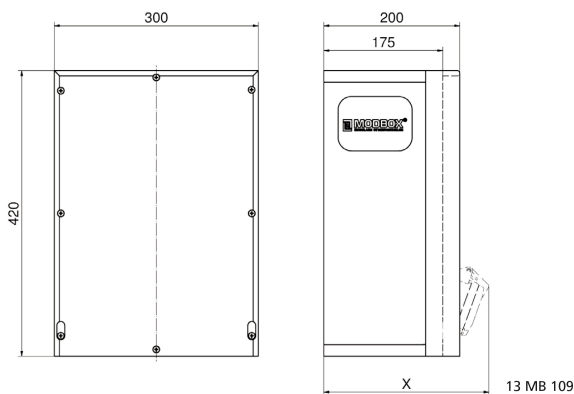

Distribuidor mural de goma - MODBOX

Descripción del artículo	
Código BALS	5401455
EAN	4024941948623
Grupo de productos	MODBOX
Normativas / normas	EN 61439-3
Índice de protección	IP54
Color del equipo	null, null
Altura del equipo en mm	420mm
Anchura del equipo en mm	300mm
Profundidad del equipo en mm	200mm

Descripción del artículo	
Factor RDF	0.73
Corriente nominal InA	40

Datos de logística	
Peso individual	14.212 Kg / null
Tipo de embalaje	null
Cantidad de unidades	1 ST
EAN	4024941948623
Longitud	320 mm
Ancho	346 mm
Altura	511 mm
Peso	14,922 kg
Volumen	56.577,92 ccm

Tiefenmaß/ depth X (mm)

Bezeichnung/ with	IP44	IP67
Schutzk. Steckdose/domestic socket	192	235
CEE 16A 3p	230	230
CEE 16A 4p	234	232
CEE 16A 5p	237	235
CEE 32A 3p/4p	241	243
CEE 32A 5p	243	244
CEE 63A 3p/4p/5p	259	261