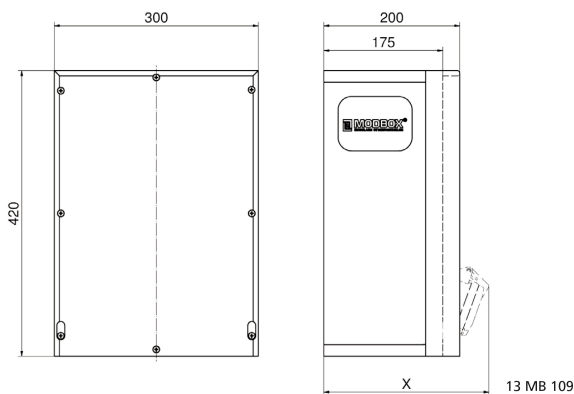

## distributeur mural en caoutchouc - MODBOX

Description de l'article	
Référence	5401455
EAN	4024941948623
Groupe de produits	MODBOX
Règlements / normes	EN 61439-3
Indice de protection	IP54
Couleur de l'appareil	null, null
Hauteur de l'appareil en mm	420mm
Largeur de l'appareil en mm	300mm
Profondeur de l'appareil en mm	200mm

Description de l'article	
Facteur RDF	0.73
Courant nominal InA	40

Données logistiques	
Poids unitaire	14.212 Kg / null
Type d'emballage	null
Contenu	1 ST
EAN	4024941948623
Longueur	320 mm
Largeur	346 mm
Hauteur	511 mm
Poids	14,922 kg
Volume	56 577,92 ccm

**Tiefenmaß/ depth X (mm)**

Bezeichnung/ with	IP44	IP67
Schutzk. Steckdose/domestic socket	192	235
CEE 16A 3p	230	230
CEE 16A 4p	234	232
CEE 16A 5p	237	235
CEE 32A 3p/4p	241	243
CEE 32A 5p	243	244
CEE 63A 3p/4p/5p	259	261