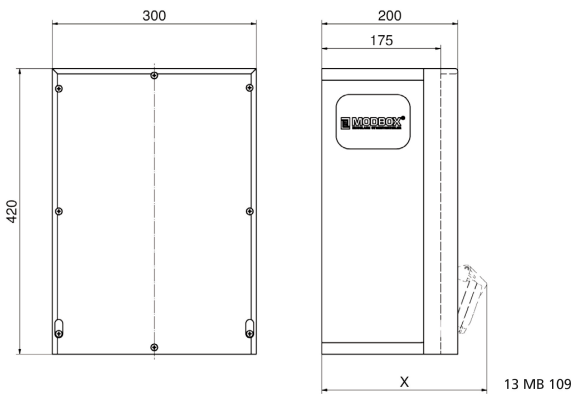

موزع حائطي من المطاط الصلب الموزع

وصف الصنف	
5401662	رقم الصنف لدى
4024941948647	الرقم الدولي للصنف
الموزع	فئة المنتج
44	نوع الحماية
,	لون الأجهزة
420	ارتفاع الأجهزة بالمليمتير
300	عرض الأجهزة بالمليمتير
175	عمق الأجهزة بالمليمتير
1	معامل التباين المقتن
63	التيار الاسمي بالأمبير

البيانات اللوجيستية	
0.0	الوزن المستقل
	نوع العبوة
١	كمية المحتوى
4024941948647	الرقم الدولي للصف
٣٢٠	الطول
٣٤٦	العرض
٥١١	الارتفاع
٠,٧١	الوزن
٥٦.٥٧٧,٩٢	الحجم

Tiefenmaß/ depth X (mm)

Bezeichnung/ with	IP44	IP67
Schutzk. Steckdose/domestic socket	192	235
CEE 16A 3p	230	230
CEE 16A 4p	234	232
CEE 16A 5p	237	235
CEE 32A 3p/4p	241	243
CEE 32A 5p	243	244
CEE 63A 3p/4p/5p	259	261