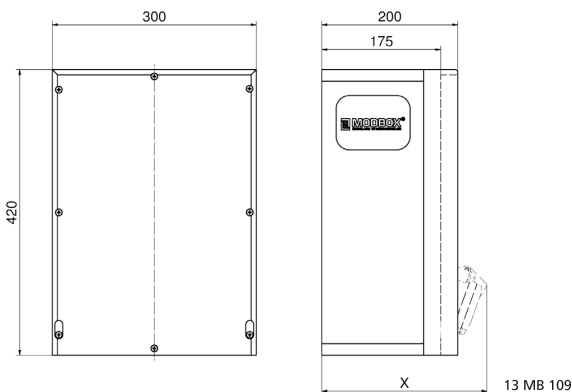

## distributeur mural en caoutchouc - MODBOX

Description de l'article	
Référence	5401668
EAN	4024941936651
Groupe de produits	MODBOX
Indice de protection	IP44
Couleur de l'appareil	null, null
Hauteur de l'appareil en mm	420mm
Largeur de l'appareil en mm	300mm
Profondeur de l'appareil en mm	175mm
Facteur RDF	1

Description de l'article	
Courant nominal InA	32

Données logistiques	
Poids unitaire	13.838 Kg / null
Type d'emballage	null
Contenu	1 ST
EAN	4024941936651
Longueur	320 mm
Largeur	346 mm
Hauteur	511 mm
Poids	14,548 kg
Volume	56 577,92 ccm

**Tiefenmaß/ depth X (mm)**

Bezeichnung/ with	IP44	IP67
Schutzk. Steckdose/domestic socket	192	235
CEE 16A 3p	230	230
CEE 16A 4p	234	232
CEE 16A 5p	237	235
CEE 32A 3p/4p	241	243
CEE 32A 5p	243	244
CEE 63A 3p/4p/5p	259	261