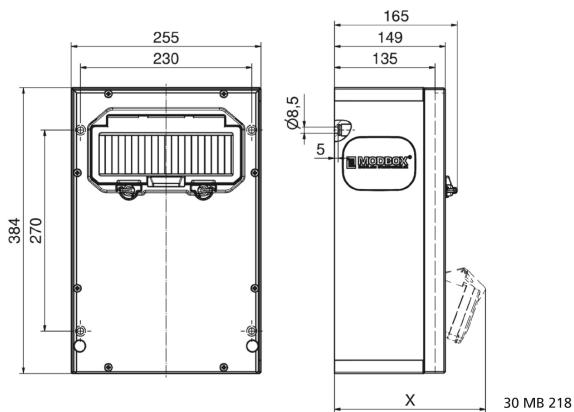

Wandverteiler Vollgummi - MODBOX - MIDI

Artikelbeschreibung	
BALS-Art.-Nr	5401884
EAN	4024941005456
Produktgruppe	MODBOX - MIDI
Gehäuse	schlagfestes, schwer entflammables Vollgummi-Gehäuse, UV beständig, halogenfrei, alterungs-, temperatur, öl und säurebeständig, gute chemische Beständigkeit, Absicherungselemente angeordnet unter durchsichtiger Betätigungsklappe mit bedienerfreundlicher OTC Mechanik (one touch close)
Bestückung	6 x Schutzkontaktsteckdose 16A 230V IP54 blau

Artikelbeschreibung	
Absicherung/Schutzmaßnahme	6 x C-Automat 16A 1p 1 x FI-Schalter 40/0,03A 4p
Leitungseinführung/Anschlussmöglichkeit	2 x M40 oben 2 x M40 unten 1 x Zählerklemmstein 5x25 mm ² / Typ: C (Schleifleitung)
Zusätzliche Informationen	Anschlussfertig verdrahtet.
Schutzart	IP44
Gerätefarbe	Gehäuseunterteil schwarz ähnlich RAL 9017, Gehäuseoberteil schwarz ähnlich RAL 9017
Geräte-Höhe	384mm
Geräte-Breite	225mm
Geräte-Tiefe	135mm
RDF-Faktor	0.6
Nennstrom InA	32

Logistikdaten	
Einzelgewicht	10,858 kg / Stück
Verpackungsart	Karton
Inhaltsmenge	1 ST
EAN	4024941005456
Länge	320 mm
Breite	346 mm

Logistikdaten	
Höhe	511 mm
Gewicht	11,568 kg
Volumen	56.577,92 ccm

Tiefenmaß/ depth X (mm)