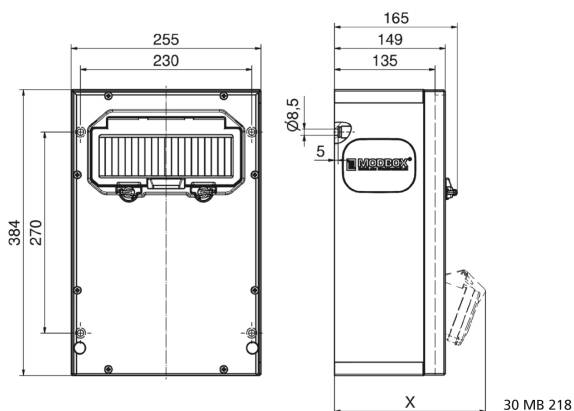

Distribuidor mural de goma - MODBOX - MIDI

Descripción del artículo	
Código BALS	5401884
EAN	4024941005456
Grupo de productos	MODBOX - MIDI
Índice de protección	IP44
Color del equipo	null, null
Altura del equipo en mm	384mm
Anchura del equipo en mm	225mm
Profundidad del equipo en mm	135mm
Factor RDF	0.6

Descripción del artículo	
Corriente nominal InA	32

Datos de logística	
Peso individual	10.858 Kg / null
Tipo de embalaje	null
Cantidad de unidades	1 ST
EAN	4024941005456
Longitud	320 mm
Ancho	346 mm
Altura	511 mm
Peso	11,568 kg
Volumen	56.577,92 ccm

Tiefenmaß/ depth X (mm)

Bezeichnung/ with	IP44	IP67
OTC-Klappe/ OTC operating window	165	165
Schutzk. Steckdose/domestic socket	152	195
CEE 16A 3p	190	190
CEE 16A 4p	194	192
CEE 16A 5p	197	195
CEE 32A 3p/4p	201	203
CEE 32A 5p	203	204
CEE 63A 3p/4p/5p	219	221