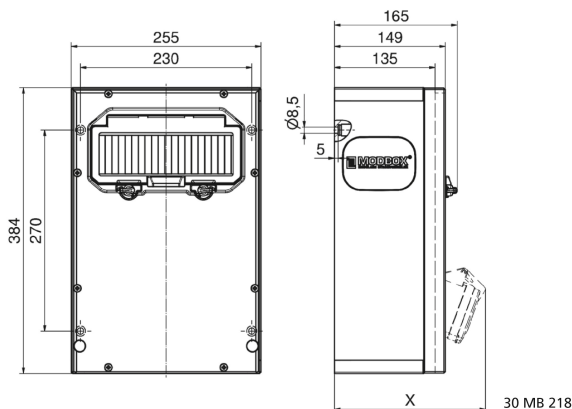

## distributeur mural en caoutchouc - MODBOX - MIDI

Description de l'article	
Référence	5401884
EAN	4024941005456
Groupe de produits	MODBOX - MIDI
Indice de protection	IP44
Couleur de l'appareil	null, null
Hauteur de l'appareil en mm	384mm
Largeur de l'appareil en mm	225mm
Profondeur de l'appareil en mm	135mm
Facteur RDF	0.6

Description de l'article	
Courant nominal InA	32

Données logistiques	
Poids unitaire	10.858 Kg / null
Type d'emballage	null
Contenu	1 ST
EAN	4024941005456
Longueur	320 mm
Largeur	346 mm
Hauteur	511 mm
Poids	11,568 kg
Volume	56 577,92 ccm

**Tiefenmaß/ depth X (mm)**

Bezeichnung/ with	IP44	IP67
OTC-Klappe/ OTC operating window	165	165
Schutzk. Steckdose/domestic socket	152	195
CEE 16A 3p	190	190
CEE 16A 4p	194	192
CEE 16A 5p	197	195
CEE 32A 3p/4p	201	203
CEE 32A 5p	203	204
CEE 63A 3p/4p/5p	219	221