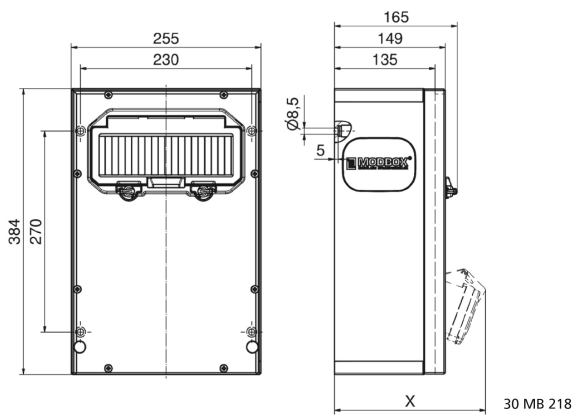

## Wandverteiler Vollgummi - MODBOX - MIDI

Artikelbeschreibung	
BALS-Art.-Nr	5401886
EAN	4024941005432
Produktgruppe	MODBOX - MIDI
Gehäuse	schlagfestes, schwer entflammables Vollgummi-Gehäuse, UV beständig, halogenfrei, alterungs-, temperatur, öl und säurebeständig, gute chemische Beständigkeit, Absicherungselemente angeordnet unter durchsichtiger Betätigungsklappe mit bedienerfreundlicher OTC Mechanik (one touch close)
Bestückung	2 x Schutzkontaktsteckdose 16A 230V IP54 blau 1 x CEE-Steckdose 16A 400V 5p 6h IP44 geneigt

Artikelbeschreibung	
Absicherung/Schutzmaßnahme	2 x C-Automat 16A 1p 1 x C-Automat 16A 3p 1 x FI-Schalter 40/0,03A 4p
Leitungseinführung/Anschlussmöglichkeit	2 x M40 oben 2 x M40 unten 1 x Zählerklemmstein 5x25 mm <sup>2</sup> / Typ: C (Schleifleitung)
Zusätzliche Informationen	Anschlussfertig verdrahtet.
Schutzart	IP44
Gerätefarbe	Gehäuseoberteil schwarz ähnlich RAL 9017, Gehäuseunterteil schwarz ähnlich RAL 9017
Geräte-Höhe	384mm
Geräte-Breite	255mm
Geräte-Tiefe	135mm
RDF-Faktor	0.66
Nennstrom InA	32

Logistikdaten	
Einzelgewicht	10,656 kg / Stück
Verpackungsart	Karton
Inhaltsmenge	1 ST
EAN	4024941005432
Länge	240 mm

Logistikdaten	
Breite	280 mm
Höhe	480 mm
Gewicht	11,046 kg
Volumen	32.256 ccm

**Tiefenmaß/ depth X (mm)**