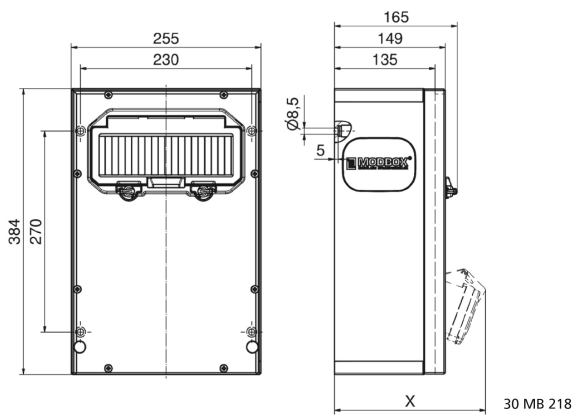

## Wandverteiler Vollgummi - MODBOX - MIDI

Artikelbeschreibung	
BALS-Art.-Nr	5401886
EAN	4024941005432
Produktgruppe	MODBOX - MIDI
Gehäuse	schlagfestes, schwer entflammbares Vollgummi-Gehäuse, UV beständig, halogenfrei, alterungs-, temperatur, öl und säurebeständig, gute chemische Beständigkeit, Absicherungselemente angeordnet unter durchsichtiger Betätigungsklappe mit bedienerfreundlicher OTC Mechanik (one touch close)
Bestückung	2 x Schutzkontaktsteckdose 16A 230V IP54 blau 1 x CEE-Steckdose 16A 400V 5p 6h IP44 geneigt

Artikelbeschreibung	
Absicherung/Schutzmaßnahme	2 x C-Automat 16A 1p 1 x C-Automat 16A 3p 1 x FI-Schalter 40/0,03A 4p
Leitungseinführung/Anschlussmöglichkeit	2 x M40 oben 2 x M40 unten 1 x Zählerklemmstein 5x25 mm <sup>2</sup> / Typ: C (Schleifleitung)
Zusätzliche Informationen	Anschlussfertig verdrahtet.
Schutzart	IP44
Gerätefarbe	Gehäuseunterteil schwarz ähnlich RAL 9017, Gehäuseoberteil schwarz ähnlich RAL 9017
Geräte-Höhe	384mm
Geräte-Breite	255mm
Geräte-Tiefe	135mm
RDF-Faktor	0.66
Nennstrom InA	32

Logistikdaten	
Einzelgewicht	10,656 kg / Stück
Verpackungsart	Karton
Inhaltsmenge	1 ST
EAN	4024941005432
Länge	240 mm

Logistikdaten	
Breite	280 mm
Höhe	480 mm
Gewicht	11,046 kg
Volumen	32.256 ccm

**Tiefenmaß/ depth X (mm)**