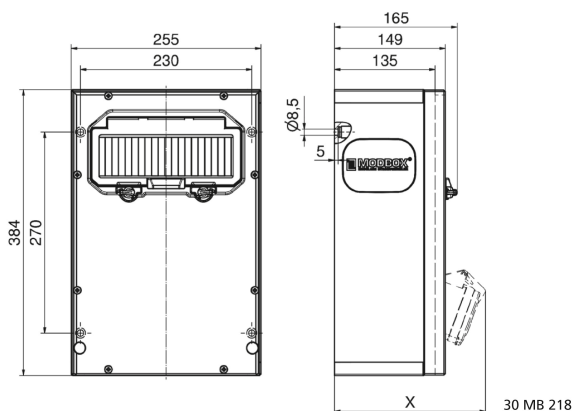

Distribuidor mural de goma - MODBOX - MIDI

Descripción del artículo	
Código BALS	5401886
EAN	4024941005432
Grupo de productos	MODBOX - MIDI
Índice de protección	IP44
Color del equipo	null, null
Altura del equipo en mm	384mm
Anchura del equipo en mm	255mm
Profundidad del equipo en mm	135mm
Factor RDF	0.66

Descripción del artículo	
Corriente nominal InA	32

Datos de logística	
Peso individual	10.656 Kg / null
Tipo de embalaje	null
Cantidad de unidades	1 ST
EAN	4024941005432
Longitud	240 mm
Ancho	280 mm
Altura	480 mm
Peso	11,046 kg
Volumen	32.256 ccm

Tiefenmaß/ depth X (mm)

Bezeichnung/ with	IP44	IP67
OTC-Klappe/ OTC operating window	165	165
Schutzk. Steckdose/domestic socket	152	195
CEE 16A 3p	190	190
CEE 16A 4p	194	192
CEE 16A 5p	197	195
CEE 32A 3p/4p	201	203
CEE 32A 5p	203	204
CEE 63A 3p/4p/5p	219	221