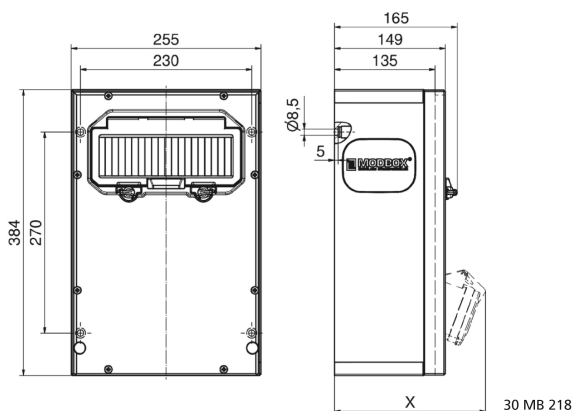

distributeur mural en caoutchouc - MODBOX - MIDI

Description de l'article	
Référence	5401886
EAN	4024941005432
Groupe de produits	MODBOX - MIDI
Indice de protection	IP44
Couleur de l'appareil	null, null
Hauteur de l'appareil en mm	384mm
Largeur de l'appareil en mm	255mm
Profondeur de l'appareil en mm	135mm
Facteur RDF	0.66

Description de l'article	
Courant nominal InA	32

Données logistiques	
Poids unitaire	10.656 Kg / null
Type d'emballage	null
Contenu	1 ST
EAN	4024941005432
Longueur	240 mm
Largeur	280 mm
Hauteur	480 mm
Poids	11,046 kg
Volume	32 256 ccm

Tiefenmaß/ depth X (mm)

Bezeichnung/ with	IP44	IP67
OTC-Klappe/ OTC operating window	165	165
Schutzk. Steckdose/domestic socket	152	195
CEE 16A 3p	190	190
CEE 16A 4p	194	192
CEE 16A 5p	197	195
CEE 32A 3p/4p	201	203
CEE 32A 5p	203	204
CEE 63A 3p/4p/5p	219	221