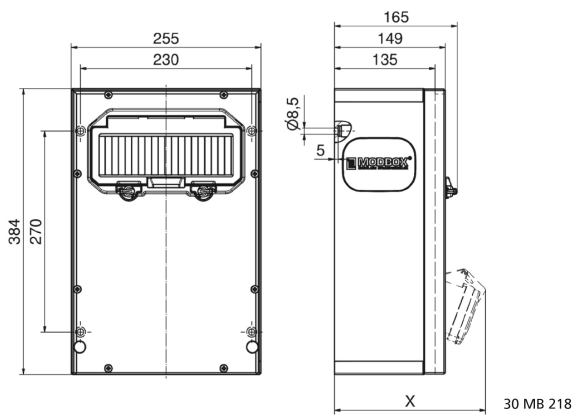

Wandverteiler Vollgummi - MODBOX - MIDI

Artikelbeschreibung	
BALS-Art.-Nr	5401891
EAN	4024941002431
Produktgruppe	MODBOX - MIDI
Gehäuse	schlagfestes, schwer entflammables Vollgummi-Gehäuse, UV beständig, halogenfrei, alterungs-, temperatur, öl und säurebeständig, gute chemische Beständigkeit, Absicherungselemente angeordnet unter durchsichtiger Betätigungsklappe mit bedienerfreundlicher OTC Mechanik (one touch close)
Bestückung	2 x Schutzkontaktsteckdose 16A 230V IP54 blau 1 x CEE-Steckdose 16A 400V 5p 6h IP44 geneigt 1 x CEE-Steckdose 32A 400V 5p 6h IP44 geneigt

Artikelbeschreibung	
Absicherung/Schutzmaßnahme	2 x C-Automat 16A 1p 1 x C-Automat 16A 3p 1 x C-Automat 32A 3p
Leitungseinführung/Anschlussmöglichkeit	2 x M40 oben 2 x M40 unten 1 x Zählerklemmstein 5x25 mm ² / Typ: C (Schleifleitung)
Zusätzliche Informationen	Anschlussfertig verdrahtet.
Schutzart	IP44
Gerätefarbe	Gehäuseunterteil schwarz ähnlich RAL 9017, Gehäuseoberteil schwarz ähnlich RAL 9017
Geräte-Höhe	384mm
Geräte-Breite	255mm
Geräte-Tiefe	135mm
RDF-Faktor	0.68
Nennstrom InA	63

Logistikdaten	
Einzelgewicht	10,758 kg / Stück
Verpackungsart	Karton
Inhaltsmenge	1 ST
EAN	4024941002431
Länge	240 mm

Logistikdaten	
Breite	280 mm
Höhe	480 mm
Gewicht	11,148 kg
Volumen	32.256 ccm

Tiefenmaß/ depth X (mm)