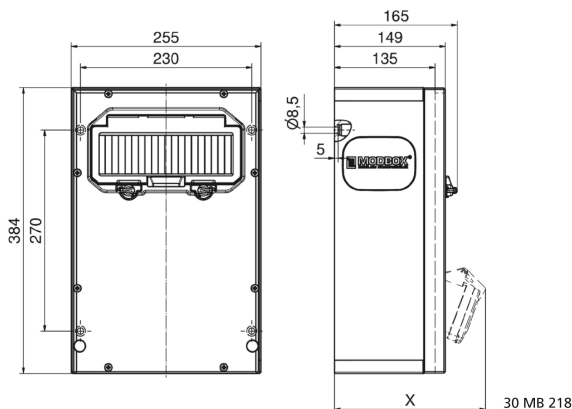

Distribuidor mural de goma - MODBOX - MIDI

Descripción del artículo	
Código BALS	5401891
EAN	4024941002431
Grupo de productos	MODBOX - MIDI
Índice de protección	IP44
Color del equipo	null, null
Altura del equipo en mm	384mm
Anchura del equipo en mm	255mm
Profundidad del equipo en mm	135mm
Factor RDF	0.68

Descripción del artículo	
Corriente nominal InA	63

Datos de logística	
Peso individual	10.758 Kg / null
Tipo de embalaje	null
Cantidad de unidades	1 ST
EAN	4024941002431
Longitud	240 mm
Ancho	280 mm
Altura	480 mm
Peso	11,148 kg
Volumen	32.256 ccm

Tiefenmaß/ depth X (mm)

Bezeichnung/ with	IP44	IP67
OTC-Klappe/ OTC operating window	165	165
Schutzk. Steckdose/domestic socket	152	195
CEE 16A 3p	190	190
CEE 16A 4p	194	192
CEE 16A 5p	197	195
CEE 32A 3p/4p	201	203
CEE 32A 5p	203	204
CEE 63A 3p/4p/5p	219	221