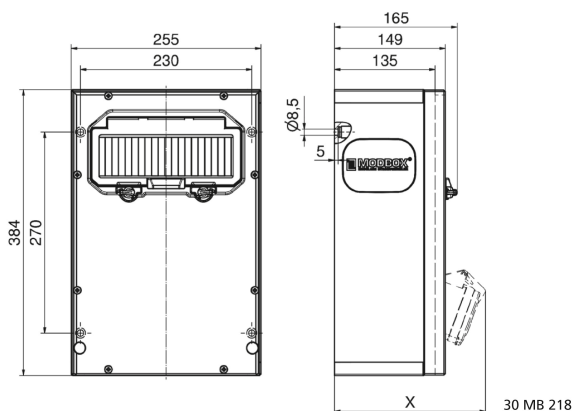

distributeur mural en caoutchouc - MODBOX - MIDI

Description de l'article	
Référence	5401891
EAN	4024941002431
Groupe de produits	MODBOX - MIDI
Indice de protection	IP44
Couleur de l'appareil	null, null
Hauteur de l'appareil en mm	384mm
Largeur de l'appareil en mm	255mm
Profondeur de l'appareil en mm	135mm
Facteur RDF	0.68

Description de l'article	
Courant nominal InA	63

Données logistiques	
Poids unitaire	10.758 Kg / null
Type d'emballage	null
Contenu	1 ST
EAN	4024941002431
Longueur	240 mm
Largeur	280 mm
Hauteur	480 mm
Poids	11,148 kg
Volume	32 256 ccm

Tiefenmaß/ depth X (mm)

Bezeichnung/ with	IP44	IP67
OTC-Klappe/ OTC operating window	165	165
Schutzk. Steckdose/domestic socket	152	195
CEE 16A 3p	190	190
CEE 16A 4p	194	192
CEE 16A 5p	197	195
CEE 32A 3p/4p	201	203
CEE 32A 5p	203	204
CEE 63A 3p/4p/5p	219	221