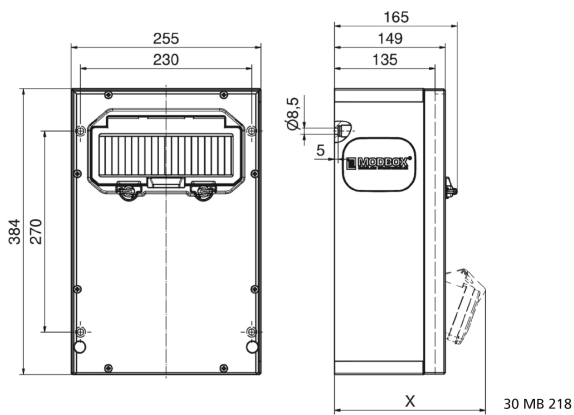

Wandverteiler Vollgummi - MODBOX - MIDI

Artikelbeschreibung	
BALS-Art.-Nr	5401892
EAN	4024941003582
Produktgruppe	MODBOX - MIDI
Gehäuse	schlagfestes, schwer entflammables Vollgummi-Gehäuse, UV beständig, halogenfrei, alterungs-, temperatur, öl und säurebeständig, gute chemische Beständigkeit, Absicherungselemente angeordnet unter durchsichtiger Betätigungsklappe mit bedienerfreundlicher OTC Mechanik (one touch close)
Bestückung	2 x Schutzkontaktsteckdose 16A 230V IP54 blau 1 x CEE-Steckdose 16A 400V 5p 6h IP44 geneigt 1 x CEE-Steckdose 32A 400V 5p 6h IP44 geneigt

Artikelbeschreibung	
Absicherung/Schutzmaßnahme	2 x C-Automat 16A 1p 1 x C-Automat 16A 3p 1 x FI-Schalter 40/0,03A 4p
Leitungseinführung/Anschlussmöglichkeit	2 x M40 oben 2 x M40 unten 1 x Zählerklemmstein 5x25 mm ² / Typ: C (Schleifleitung)
Zusätzliche Informationen	Anschlussfertig verdrahtet.
Schutzart	IP44
Gerätefarbe	Gehäuseunterteil schwarz ähnlich RAL 9017, Gehäuseoberteil schwarz ähnlich RAL 9017
Geräte-Höhe	384mm
Geräte-Breite	255mm
Geräte-Tiefe	135mm
RDF-Faktor	0.66
Nennstrom InA	32

Logistikdaten	
Einzelgewicht	10,856 kg / Stück
Verpackungsart	Karton
Inhaltsmenge	1 ST
EAN	4024941003582
Länge	240 mm

Logistikdaten	
Breite	280 mm
Höhe	480 mm
Gewicht	11,246 kg
Volumen	32.256 ccm

Tiefenmaß/ depth X (mm)