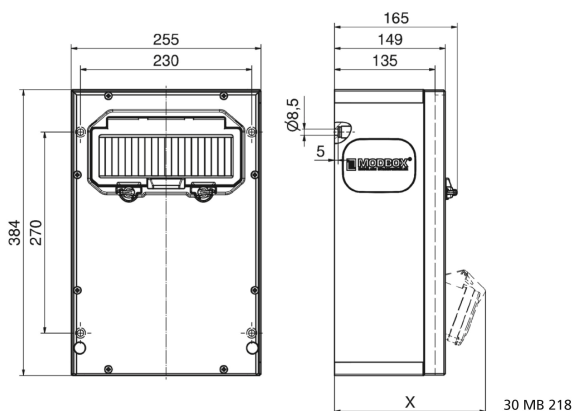

## Distribuidor mural de goma - MODBOX - MIDI

Descripción del artículo	
Código BALS	5401892
EAN	4024941003582
Grupo de productos	MODBOX - MIDI
Índice de protección	IP44
Color del equipo	null, null
Altura del equipo en mm	384mm
Anchura del equipo en mm	255mm
Profundidad del equipo en mm	135mm
Factor RDF	0.66

Descripción del artículo	
Corriente nominal InA	32

Datos de logística	
Peso individual	10.856 Kg / null
Tipo de embalaje	null
Cantidad de unidades	1 ST
EAN	4024941003582
Longitud	240 mm
Ancho	280 mm
Altura	480 mm
Peso	11,246 kg
Volumen	32.256 ccm

Tiefenmaß/ depth X (mm)

Bezeichnung/ with	IP44	IP67
OTC-Klappe/ OTC operating window	165	165
Schutzk. Steckdose/domestic socket	152	195
CEE 16A 3p	190	190
CEE 16A 4p	194	192
CEE 16A 5p	197	195
CEE 32A 3p/4p	201	203
CEE 32A 5p	203	204
CEE 63A 3p/4p/5p	219	221