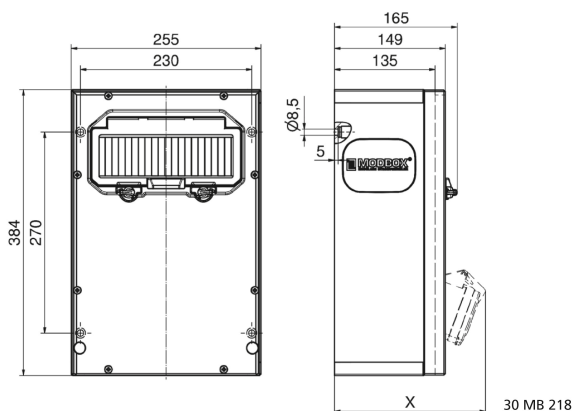

distributeur mural en caoutchouc - MODBOX - MIDI

Description de l'article	
Référence	5401892
EAN	4024941003582
Groupe de produits	MODBOX - MIDI
Indice de protection	IP44
Couleur de l'appareil	null, null
Hauteur de l'appareil en mm	384mm
Largeur de l'appareil en mm	255mm
Profondeur de l'appareil en mm	135mm
Facteur RDF	0.66

Description de l'article	
Courant nominal InA	32

Données logistiques	
Poids unitaire	10.856 Kg / null
Type d'emballage	null
Contenu	1 ST
EAN	4024941003582
Longueur	240 mm
Largeur	280 mm
Hauteur	480 mm
Poids	11,246 kg
Volume	32 256 ccm

Tiefenmaß/ depth X (mm)

Bezeichnung/ with	IP44	IP67
OTC-Klappe/ OTC operating window	165	165
Schutzk. Steckdose/domestic socket	152	195
CEE 16A 3p	190	190
CEE 16A 4p	194	192
CEE 16A 5p	197	195
CEE 32A 3p/4p	201	203
CEE 32A 5p	203	204
CEE 63A 3p/4p/5p	219	221