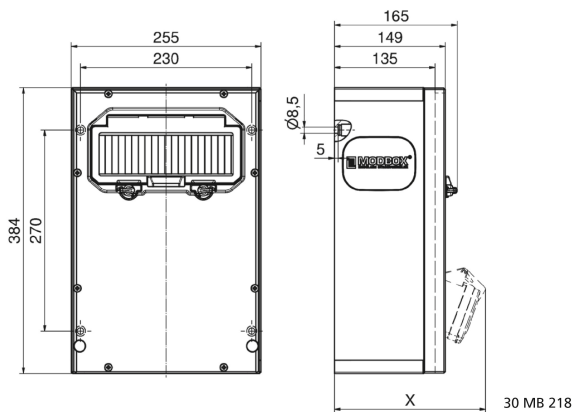

Wandverteiler Vollgummi - MODBOX - MIDI

| Artikelbeschreibung | |
|---------------------|---|
| BALS-Art.-Nr | 5401894 |
| EAN | 4024941003476 |
| Produktgruppe | MODBOX - MIDI |
| Gehäuse | schlagfestes, schwer entflammables Vollgummi-Gehäuse, UV beständig, halogenfrei, alterungs-, temperatur, öl und säurebeständig, gute chemische Beständigkeit, Absicherungselemente angeordnet unter durchsichtiger Betätigungsklappe mit bedienerfreundlicher OTC Mechanik (one touch close) |
| Bestückung | 3 x Schutzkontaktsteckdose 16A 230V IP54 blau 2 x CEE-Steckdose 16A 400V 5p 6h IP44 geneigt |

| Artikelbeschreibung | |
|---|--|
| Absicherung/Schutzmaßnahme | 3 x C-Automat 16A 1p 2 x C-Automat 16A 3p |
| Leitungseinführung/Anschlussmöglichkeit | 2 x M40 oben 2 x M40 unten 1 x Zählerklemmstein 5x25 mm ² / Typ: C (Schleifleitung) |
| Zusätzliche Informationen | Anschlussfertig verdrahtet. |
| Schutzart | IP44 |
| Gerätefarbe | Gehäuseunterteil schwarz ähnlich RAL 9017, Gehäuseoberteil schwarz ähnlich RAL 9017 |
| Geräte-Höhe | 384mm |
| Geräte-Breite | 255mm |
| Geräte-Tiefe | 135mm |
| RDF-Faktor | 0.72 |
| Nennstrom InA | 48 |

| Logistikdaten | |
|----------------|-------------------|
| Einzelgewicht | 10,764 kg / Stück |
| Verpackungsart | Karton |
| Inhaltsmenge | 1 ST |
| EAN | 4024941003476 |
| Länge | 320 mm |
| Breite | 346 mm |

| Logistikdaten | |
|---------------|---------------|
| Höhe | 511 mm |
| Gewicht | 11,474 kg |
| Volumen | 56.577,92 ccm |

Tiefenmaß/ depth X (mm)

| Bezeichnung/ with | IP44 | IP67 |
|------------------------------------|------|------|
| OTC-Klappe/ OTC operating window | 165 | 165 |
| Schutzk. Steckdose/domestic socket | 152 | 195 |
| CEE 16A 3p | 190 | 190 |
| CEE 16A 4p | 194 | 192 |
| CEE 16A 5p | 197 | 195 |
| CEE 32A 3p/4p | 201 | 203 |
| CEE 32A 5p | 203 | 204 |
| CEE 63A 3p/4p/5p | 219 | 221 |