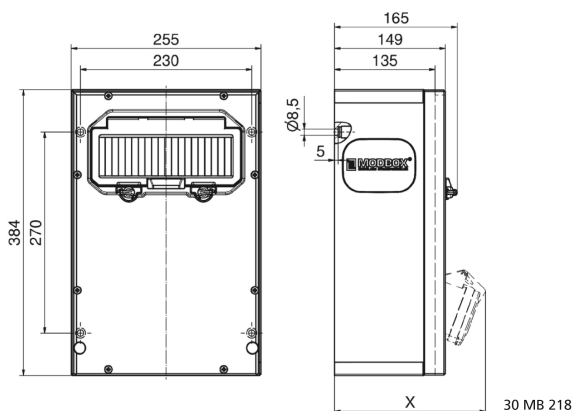

## distributeur mural en caoutchouc - MODBOX - MIDI

Description de l'article	
Référence	5401894
EAN	4024941003476
Groupe de produits	MODBOX - MIDI
Indice de protection	IP44
Couleur de l'appareil	null, null
Hauteur de l'appareil en mm	384mm
Largeur de l'appareil en mm	255mm
Profondeur de l'appareil en mm	135mm
Facteur RDF	0.72

Description de l'article	
Courant nominal InA	48

Données logistiques	
Poids unitaire	10.764 Kg / null
Type d'emballage	null
Contenu	1 ST
EAN	4024941003476
Longueur	320 mm
Largeur	346 mm
Hauteur	511 mm
Poids	11,474 kg
Volume	56 577,92 ccm

**Tiefenmaß/ depth X (mm)**

Bezeichnung/ with	IP44	IP67
OTC-Klappe/ OTC operating window	165	165
Schutzk. Steckdose/domestic socket	152	195
CEE 16A 3p	190	190
CEE 16A 4p	194	192
CEE 16A 5p	197	195
CEE 32A 3p/4p	201	203
CEE 32A 5p	203	204
CEE 63A 3p/4p/5p	219	221