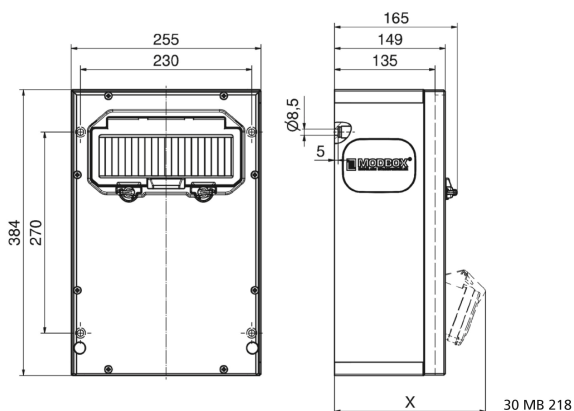

## Distribuidor mural de goma - MODBOX - MIDI

Descripción del artículo	
Código BALS	5401905
EAN	4024941002295
Grupo de productos	MODBOX - MIDI
Índice de protección	IP44
Color del equipo	null, null
Altura del equipo en mm	384mm
Anchura del equipo en mm	255mm
Profundidad del equipo en mm	135mm
Factor RDF	0.63

Descripción del artículo	
Corriente nominal InA	63

Datos de logística	
Peso individual	10.93 Kg / null
Tipo de embalaje	null
Cantidad de unidades	1 ST
EAN	4024941002295
Longitud	240 mm
Ancho	280 mm
Altura	480 mm
Peso	11,32 kg
Volumen	32.256 ccm

**Tiefenmaß/ depth X (mm)**

Bezeichnung/ with	IP44	IP67
OTC-Klappe/ OTC operating window	165	165
Schutzk. Steckdose/domestic socket	152	195
CEE 16A 3p	190	190
CEE 16A 4p	194	192
CEE 16A 5p	197	195
CEE 32A 3p/4p	201	203
CEE 32A 5p	203	204
CEE 63A 3p/4p/5p	219	221