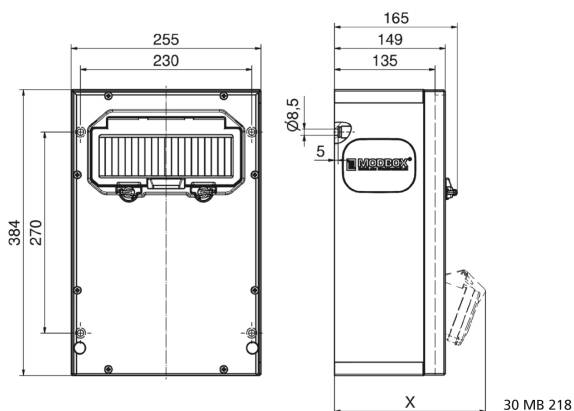

distributeur mural en caoutchouc - MODBOX - MIDI

Description de l'article	
Référence	5401905
EAN	4024941002295
Groupe de produits	MODBOX - MIDI
Indice de protection	IP44
Couleur de l'appareil	null, null
Hauteur de l'appareil en mm	384mm
Largeur de l'appareil en mm	255mm
Profondeur de l'appareil en mm	135mm
Facteur RDF	0.63

Description de l'article	
Courant nominal InA	63

Données logistiques	
Poids unitaire	10.93 Kg / null
Type d'emballage	null
Contenu	1 ST
EAN	4024941002295
Longueur	240 mm
Largeur	280 mm
Hauteur	480 mm
Poids	11,32 kg
Volume	32 256 ccm

Tiefenmaß/ depth X (mm)

Bezeichnung/ with	IP44	IP67
OTC-Klappe/ OTC operating window	165	165
Schutzk. Steckdose/domestic socket	152	195
CEE 16A 3p	190	190
CEE 16A 4p	194	192
CEE 16A 5p	197	195
CEE 32A 3p/4p	201	203
CEE 32A 5p	203	204
CEE 63A 3p/4p/5p	219	221