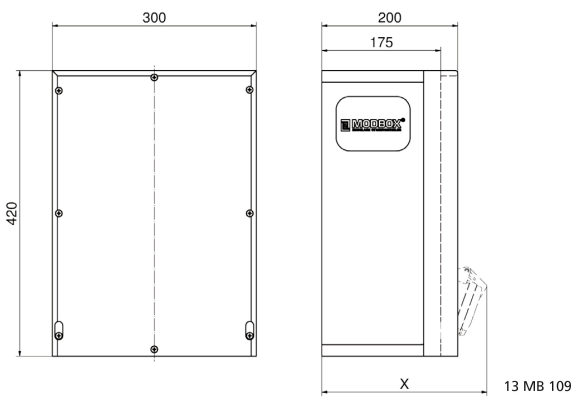

## Wandverteiler Vollgummi - MODBOX

Artikelbeschreibung	
BALS-Art.-Nr	5402044
EAN	4024941948661
Produktgruppe	MODBOX
Gehäuse	schlagfestes, schwer entflammbares Vollgummi-Gehäuse, UV beständig, halogenfrei, alterungs-, temperatur, öl und säurebeständig, gute chemische Beständigkeit, Absicherungselemente angeordnet unter transparenter Rast-Betätigungsclappe
Bestückung	2 x Schutzkontaktsteckdose 16A 230V IP54 blau 2 x CEE-Steckdose 32A 400V 5p 6h IP44 geneigt

Artikelbeschreibung	
Absicherung/Schutzmaßnahme	2 x C-Automat 16A 1p 2 x C-Automat 32A 3p 1 x FI-Schalter 63/0,03A 4p
Leitungseinführung/Anschlussmöglichkeit	2 x M40 oben 2 x M40 unten 1 x Zählerklemmstein 5x25 mm <sup>2</sup> / Typ: C (Schleifleitung)
Zusätzliche Informationen	Anschlussfertig verdrahtet.
Schutzart	IP44
Gerätefarbe	Gehäuseunterteil schwarz ähnlich RAL 9017, Gehäuseoberteil schwarz ähnlich RAL 9017
Geräte-Höhe	420mm
Geräte-Breite	300mm
Geräte-Tiefe	175mm
RDF-Faktor	0.64
Nennstrom InA	63

Logistikdaten	
Einzelgewicht	14,622 kg / Stück
Verpackungsart	Karton
Inhaltsmenge	1 ST
EAN	4024941948661
Länge	320 mm

Logistikdaten	
Breite	346 mm
Höhe	511 mm
Gewicht	15,332 kg
Volumen	56.577,92 ccm

Tiefenmaß/ depth X (mm)