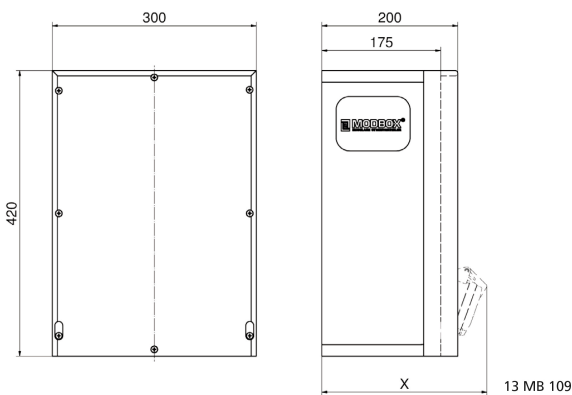

Wandverteiler Vollgummi - MODBOX

Artikelbeschreibung	
BALS-Art.-Nr	5402046
EAN	4024941948678
Produktgruppe	MODBOX
Gehäuse	schlagfestes, schwer entflammbares Vollgummi-Gehäuse, UV beständig, halogenfrei, alterungs-, temperatur, öl und säurebeständig, gute chemische Beständigkeit, Absicherungselemente angeordnet unter transparenter Rast-Betätigungsclappe
Bestückung	3 x Schutzkontaktsteckdose 16A 230V IP54 blau 1 x CEE-Steckdose 16A 230V 3p 6h IP44 geneigt 1 x CEE-Steckdose 16A 400V 5p 6h IP44 geneigt

Artikelbeschreibung	
Absicherung/Schutzmaßnahme	4 x C-Automat 16A 1p 1 x C-Automat 16A 3p 1 x FI-Schalter 40/0,03A 4p
Leitungseinführung/Anschlussmöglichkeit	2 x M40 oben 2 x M40 unten 1 x Zählerklemmstein 5x25 mm ² / Typ: C (Schleifleitung)
Zusätzliche Informationen	Anschlussfertig verdrahtet.
Schutzart	IP44
Gerätefarbe	Gehäuseunterteil schwarz ähnlich RAL 9017, Gehäuseoberteil schwarz ähnlich RAL 9017
Geräte-Höhe	420mm
Geräte-Breite	300mm
Geräte-Tiefe	175mm
RDF-Faktor	0.79
Nennstrom InA	40

Logistikdaten	
Einzelgewicht	0 kg / Stück
Verpackungsart	Karton
Inhaltsmenge	1 ST
EAN	4024941948678
Länge	320 mm

Logistikdaten	
Breite	346 mm
Höhe	511 mm
Gewicht	0,71 kg
Volumen	56.577,92 ccm

Tiefenmaß/ depth X (mm)