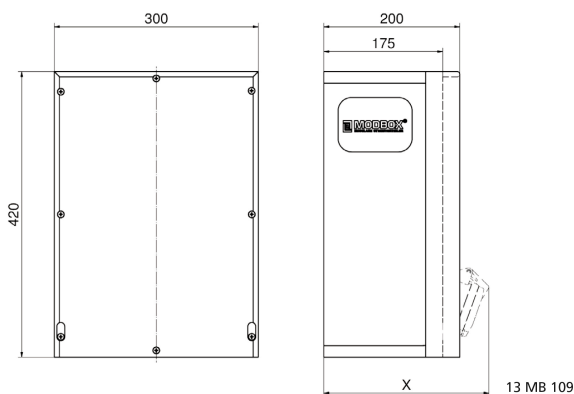

Distribuidor mural de goma - MODBOX

Descripción del artículo	
Código BALS	5402046
EAN	4024941948678
Grupo de productos	MODBOX
Índice de protección	IP44
Color del equipo	null, null
Altura del equipo en mm	420mm
Anchura del equipo en mm	300mm
Profundidad del equipo en mm	175mm
Factor RDF	0.79

Descripción del artículo	
Corriente nominal InA	40

Datos de logística	
Peso individual	0.0 Kg / null
Tipo de embalaje	null
Cantidad de unidades	1 ST
EAN	4024941948678
Longitud	320 mm
Ancho	346 mm
Altura	511 mm
Peso	0,71 kg
Volumen	56.577,92 ccm

Tiefenmaß/ depth X (mm)

Bezeichnung/ with	IP44	IP67
Schutzk. Steckdose/domestic socket	192	235
CEE 16A 3p	230	230
CEE 16A 4p	234	232
CEE 16A 5p	237	235
CEE 32A 3p/4p	241	243
CEE 32A 5p	243	244
CEE 63A 3p/4p/5p	259	261