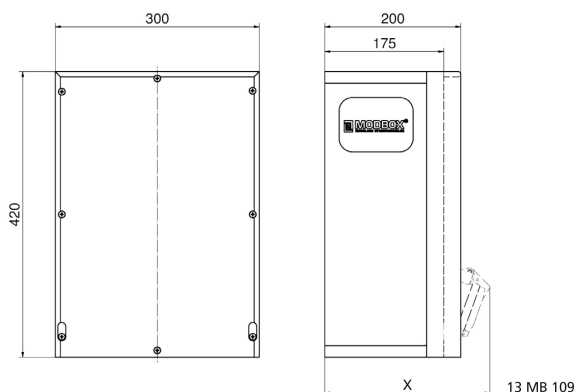

## Настенный распредел. резина - MODBOX

Описание изделия	
№ арт. BALS	5402046
Код EAN	4024941948678
Группа продукции	MODBOX
Степень защиты	IP44
Цвет прибора	null, null
Высота прибора, мм	420mm
Ширина прибора, мм	300mm
Глубина прибора, мм	175mm
Номинальный коэффициент одновременности (НКО)	0.79

Описание изделия	
Номин. ток (A)	40

Логистика	
Масса одного изделия	0.0 кг / null
Тип упаковки	null
Кол-во в упаковке	1 ST
Код EAN	4024941948678
Длина	320 mm
Ширина	346 mm
Высота	511 mm
Масса	0,71 kg
Объем	56 577,92 ccm

Tiefenmaß/ depth X (mm)

Bezeichnung/ with	IP44	IP67
Schutzk. Steckdose/domestic socket	192	235
CEE 16A 3p	230	230
CEE 16A 4p	234	232
CEE 16A 5p	237	235
CEE 32A 3p/4p	241	243
CEE 32A 5p	243	244
CEE 63A 3p/4p/5p	259	261