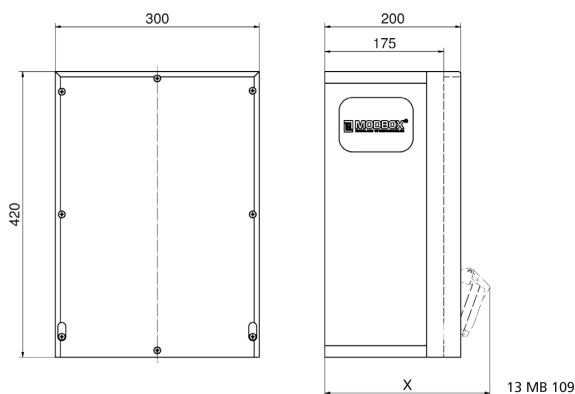

Distribuidor mural de goma - MODBOX

Descripción del artículo	
Código BALS	5402047
EAN	4024941970624
Grupo de productos	MODBOX
Índice de protección	IP44
Color del equipo	null, null
Altura del equipo en mm	420mm
Anchura del equipo en mm	300mm
Profundidad del equipo en mm	175mm
Factor RDF	0.76

Descripción del artículo	
Corriente nominal InA	63

Datos de logística	
Peso individual	13.992 Kg / null
Tipo de embalaje	null
Cantidad de unidades	1 ST
EAN	4024941970624
Longitud	320 mm
Ancho	346 mm
Altura	511 mm
Peso	14,702 kg
Volumen	56.577,92 ccm

Tiefenmaß/ depth X (mm)

Bezeichnung/ with	IP44	IP67
Schutzk. Steckdose/domestic socket	192	235
CEE 16A 3p	230	230
CEE 16A 4p	234	232
CEE 16A 5p	237	235
CEE 32A 3p/4p	241	243
CEE 32A 5p	243	244
CEE 63A 3p/4p/5p	259	261