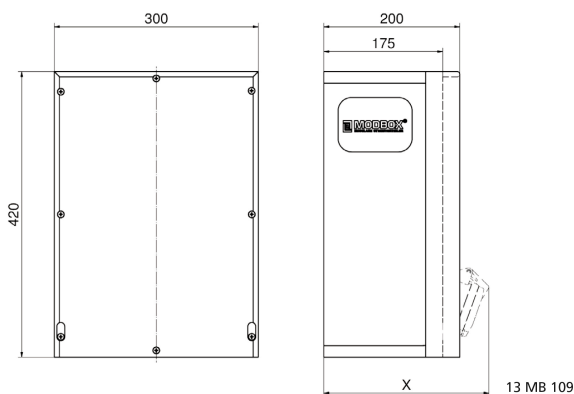

## distributeur mural en caoutchouc - MODBOX

Description de l'article	
Référence	5402047
EAN	4024941970624
Groupe de produits	MODBOX
Indice de protection	IP44
Couleur de l'appareil	null, null
Hauteur de l'appareil en mm	420mm
Largeur de l'appareil en mm	300mm
Profondeur de l'appareil en mm	175mm
Facteur RDF	0.76

Description de l'article	
Courant nominal InA	63

Données logistiques	
Poids unitaire	13.992 Kg / null
Type d'emballage	null
Contenu	1 ST
EAN	4024941970624
Longueur	320 mm
Largeur	346 mm
Hauteur	511 mm
Poids	14,702 kg
Volume	56 577,92 ccm

Tiefenmaß/ depth X (mm)

Bezeichnung/ with	IP44	IP67
Schutzk. Steckdose/domestic socket	192	235
CEE 16A 3p	230	230
CEE 16A 4p	234	232
CEE 16A 5p	237	235
CEE 32A 3p/4p	241	243
CEE 32A 5p	243	244
CEE 63A 3p/4p/5p	259	261