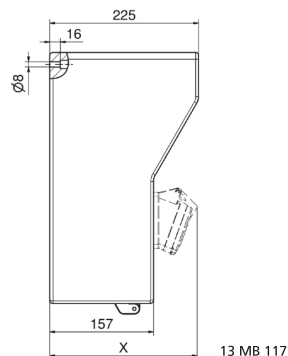

Wandverteiler Vollgummi - Verteiler Vollgummi Wandmontage

Artikelbeschreibung	
BALS-Art.-Nr	5402049
EAN	4024941948685
Produktgruppe	Verteiler, Vollgummi, Wandmontage
Gehäuse	schlagfestes, hochwertiges Vollgummi-Gehäuse, Absicherungselemente angeordnet unter transparenter Betätigungsclappe
Bestückung	4 x Schutzkontaktsteckdose 16A 230V IP54 blau 2 x CEE-Steckdose 16A 400V 5p 6h IP44 geneigt 1 x CEE-Steckdose 32A 400V 5p 6h IP44 geneigt

Artikelbeschreibung	
Absicherung/Schutzmaßnahme	4 x C-Automat 16A 1p 2 x C-Automat 16A 3p 1 x C-Automat 32A 3p 1 x FI-Schalter 63/0,03A 4p
Leitungseinführung/Anschlussmöglichkeit	2 x M40 oben 2 x M40 unten 1 x Zählerklemmstein 5x25 mm ² / Typ: C (Schleifleitung)
Zusätzliche Informationen	Anschlussfertig verdrahtet.
Schutzart	IP54
Gerätefarbe	Gehäuseunterteil schwarz ähnlich RAL 9017, Gehäuseoberteil schwarz ähnlich RAL 9017
Geräte-Höhe	380mm
Geräte-Breite	370mm
Geräte-Tiefe	225mm
RDF-Faktor	0.59
Nennstrom InA	63

Logistikdaten	
Einzelgewicht	14,15 kg / Stück
Verpackungsart	Karton
Inhaltsmenge	1 ST
EAN	4024941948685
Länge	800 mm

Logistikdaten	
Breite	600 mm
Höhe	340 mm
Gewicht	15,5 kg
Volumen	163.200 ccm

13 MB 117

Tiefenmaß/ depth X (mm)

Bezeichnung/ with	IP44	IP67
Schutzk. Steckdose/ <i>domestic socket</i>	172	215
CEE 16A 3p	210	210
CEE 16A 4p	214	212
CEE 16A 5p	217	215
CEE 32A 3p/4p	221	223
CEE 32A 5p	223	224
CEE 63A 3p/4p/5p	239	241