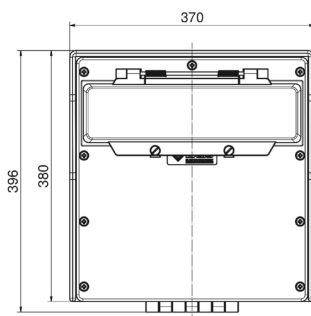

Wandverteiler Vollgummi - Verteiler Vollgummi Wandmontage

Artikelbeschreibung	
BALS-Art.-Nr	5402049
EAN	4024941948685
Produktgruppe	Verteiler, Vollgummi, Wandmontage
Gehäuse	schlagfestes, hochwertiges Vollgummi-Gehäuse, Absicherungselemente angeordnet unter transparenter Betätigungsclappe
Bestückung	4 x Schutzkontaktsteckdose 16A 230V IP54 blau 2 x CEE-Steckdose 16A 400V 5p 6h IP44 geneigt 1 x CEE-Steckdose 32A 400V 5p 6h IP44 geneigt

Artikelbeschreibung	
Absicherung/Schutzmaßnahme	4 x C-Automat 16A 1p 2 x C-Automat 16A 3p 1 x C-Automat 32A 3p 1 x FI-Schalter 63/0,03A 4p
Leitungseinführung/Anschlussmöglichkeit	2 x M40 oben 2 x M40 unten 1 x Zählerklemmstein 5x25 mm ² / Typ: C (Schleifleitung)
Zusätzliche Informationen	Anschlussfertig verdrahtet.
Schutzart	IP54
Gerätefarbe	Gehäuseunterteil schwarz ähnlich RAL 9017, Gehäuseoberteil schwarz ähnlich RAL 9017
Geräte-Höhe	380mm
Geräte-Breite	370mm
Geräte-Tiefe	225mm
RDF-Faktor	0.59
Nennstrom InA	63

Logistikdaten	
Einzelgewicht	14,15 kg / Stück
Verpackungsart	Karton
Inhaltsmenge	1 ST
EAN	4024941948685
Länge	800 mm

Logistikdaten	
Breite	600 mm
Höhe	340 mm
Gewicht	15,5 kg
Volumen	163.200 ccm

13 MB 117

Tiefenmaß/ depth X (mm)

Bezeichnung/ with	IP44	IP67
Schutzk. Steckdose/ <i>domestic socket</i>	172	215
CEE 16A 3p	210	210
CEE 16A 4p	214	212
CEE 16A 5p	217	215
CEE 32A 3p/4p	221	223
CEE 32A 5p	223	224
CEE 63A 3p/4p/5p	239	241