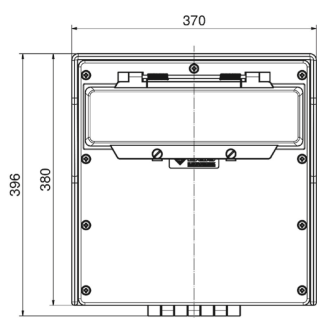

Distribuidor mural de goma - Distribuidor, goma maciza, montaje mural

Descripción del artículo	
Código BALS	5402049
EAN	4024941948685
Grupo de productos	Distribuidor, goma maciza, montaje mural
Índice de protección	IP54
Color del equipo	null, null
Altura del equipo en mm	380mm
Anchura del equipo en mm	370mm
Profundidad del equipo en mm	225mm

Descripción del artículo	
Factor RDF	0.59
Corriente nominal InA	63

Datos de logística	
Peso individual	14.15 Kg / null
Tipo de embalaje	null
Cantidad de unidades	1 ST
EAN	4024941948685
Longitud	800 mm
Ancho	600 mm
Altura	340 mm
Peso	15,5 kg
Volumen	163.200 ccm

Tiefenmaß/ depth X (mm)

Bezeichnung/ with	IP44	IP67
Schutzk. Steckdose/domestic socket	172	215
CEE 16A 3p	210	210
CEE 16A 4p	214	212
CEE 16A 5p	217	215
CEE 32A 3p/4p	221	223
CEE 32A 5p	223	224
CEE 63A 3p/4p/5p	239	241