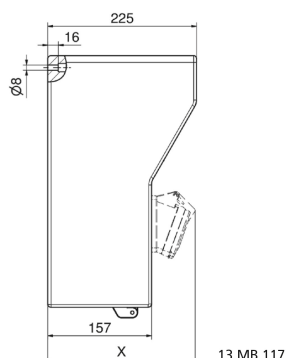

Distribuidor mural de goma - Distribuidor, goma maciza, montaje mural

Descripción del artículo	
Código BALS	5402049
EAN	4024941948685
Grupo de productos	Distribuidor, goma maciza, montaje mural
Índice de protección	IP54
Color del equipo	null, null
Altura del equipo en mm	380mm
Anchura del equipo en mm	370mm
Profundidad del equipo en mm	225mm

Descripción del artículo	
Factor RDF	0.59
Corriente nominal InA	63

Datos de logística	
Peso individual	14.15 Kg / null
Tipo de embalaje	null
Cantidad de unidades	1 ST
EAN	4024941948685
Longitud	800 mm
Ancho	600 mm
Altura	340 mm
Peso	15,5 kg
Volumen	163.200 ccm

Tiefenmaß/ depth X (mm)

Bezeichnung/ with	IP44	IP67
Schutzk. Steckdose/domestic socket	172	215
CEE 16A 3p	210	210
CEE 16A 4p	214	212
CEE 16A 5p	217	215
CEE 32A 3p/4p	221	223
CEE 32A 5p	223	224
CEE 63A 3p/4p/5p	239	241