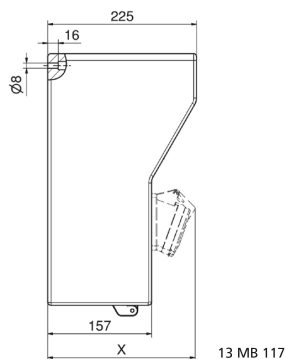

distributeur mural en caoutchouc - distributeur, caoutchouc massif, montage mural

Description de l'article	
Référence	5402049
EAN	4024941948685
Groupe de produits	distributeur, caoutchouc massif, montage mural
Indice de protection	IP54
Couleur de l'appareil	null, null
Hauteur de l'appareil en mm	380mm
Largeur de l'appareil en mm	370mm
Profondeur de l'appareil en mm	225mm

Description de l'article	
Facteur RDF	0.59
Courant nominal InA	63

Données logistiques	
Poids unitaire	14.15 Kg / null
Type d'emballage	null
Contenu	1 ST
EAN	4024941948685
Longueur	800 mm
Largeur	600 mm
Hauteur	340 mm
Poids	15,5 kg
Volume	163 200 ccm

Tiefenmaß/ depth X (mm)

Bezeichnung/ with	IP44	IP67
Schutzk. Steckdose/domestic socket	172	215
CEE 16A 3p	210	210
CEE 16A 4p	214	212
CEE 16A 5p	217	215
CEE 32A 3p/4p	221	223
CEE 32A 5p	223	224
CEE 63A 3p/4p/5p	239	241