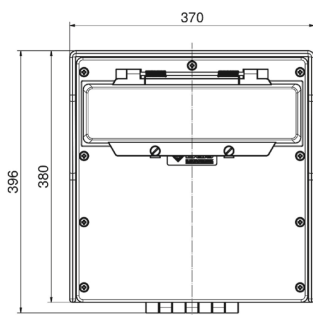

distributeur mural en caoutchouc - distributeur, caoutchouc massif, montage mural

Description de l'article	
Référence	5402049
EAN	4024941948685
Groupe de produits	distributeur, caoutchouc massif, montage mural
Indice de protection	IP54
Couleur de l'appareil	null, null
Hauteur de l'appareil en mm	380mm
Largeur de l'appareil en mm	370mm
Profondeur de l'appareil en mm	225mm

Description de l'article	
Facteur RDF	0.59
Courant nominal InA	63

Données logistiques	
Poids unitaire	14.15 Kg / null
Type d'emballage	null
Contenu	1 ST
EAN	4024941948685
Longueur	800 mm
Largeur	600 mm
Hauteur	340 mm
Poids	15,5 kg
Volume	163 200 ccm

Tiefenmaß/ depth X (mm)

Bezeichnung/ with	IP44	IP67
Schutzk. Steckdose/domestic socket	172	215
CEE 16A 3p	210	210
CEE 16A 4p	214	212
CEE 16A 5p	217	215
CEE 32A 3p/4p	221	223
CEE 32A 5p	223	224
CEE 63A 3p/4p/5p	239	241