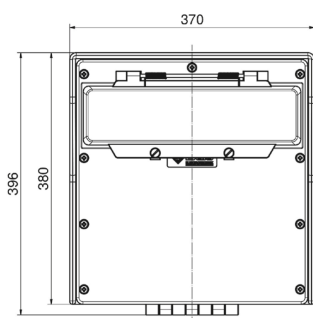

Distribuidor mural de goma - Distribuidor, goma maciza, montaje mural

Descripción del artículo	
Código BALS	5402050
EAN	4024941948692
Grupo de productos	Distribuidor, goma maciza, montaje mural
Normativas / normas	EN 61439-2
Índice de protección	IP44
Color del equipo	null, null
Altura del equipo en mm	370mm
Anchura del equipo en mm	380mm

Descripción del artículo	
Profundidad del equipo en mm	255mm
Factor RDF	0.74
Corriente nominal InA	63

Datos de logística	
Peso individual	13.658 Kg / null
Tipo de embalaje	null
Cantidad de unidades	1 ST
EAN	4024941948692
Longitud	610 mm
Ancho	410 mm
Altura	430 mm
Peso	14,764 kg
Volumen	98.400 ccm

Tiefenmaß/ depth X (mm)

Bezeichnung/ with	IP44	IP67
Schutzk. Steckdose/domestic socket	172	215
CEE 16A 3p	210	210
CEE 16A 4p	214	212
CEE 16A 5p	217	215
CEE 32A 3p/4p	221	223
CEE 32A 5p	223	224
CEE 63A 3p/4p/5p	239	241