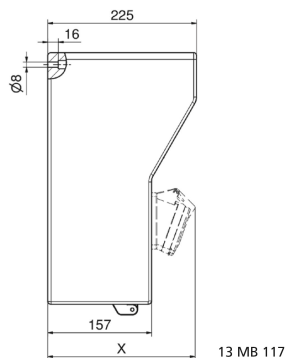

Distribuidor mural de goma - Distribuidor, goma maciza, montaje mural

Descripción del artículo	
Código BALS	5402050
EAN	4024941948692
Grupo de productos	Distribuidor, goma maciza, montaje mural
Normativas / normas	EN 61439-2
Índice de protección	IP44
Color del equipo	null, null
Altura del equipo en mm	370mm
Anchura del equipo en mm	380mm

Descripción del artículo	
Profundidad del equipo en mm	255mm
Factor RDF	0.74
Corriente nominal InA	63

Datos de logística	
Peso individual	13.658 Kg / null
Tipo de embalaje	null
Cantidad de unidades	1 ST
EAN	4024941948692
Longitud	610 mm
Ancho	410 mm
Altura	430 mm
Peso	14,764 kg
Volumen	98.400 ccm

Tiefenmaß/ depth X (mm)

Bezeichnung/ with	IP44	IP67
Schutzk. Steckdose/domestic socket	172	215
CEE 16A 3p	210	210
CEE 16A 4p	214	212
CEE 16A 5p	217	215
CEE 32A 3p/4p	221	223
CEE 32A 5p	223	224
CEE 63A 3p/4p/5p	239	241