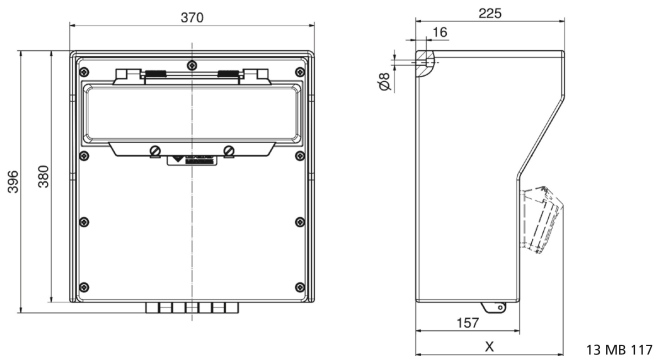

## distributeur mural en caoutchouc - distributeur, caoutchouc massif, montage mural

Description de l'article	
Référence	5402050
EAN	4024941948692
Groupe de produits	distributeur, caoutchouc massif, montage mural
Règlements / normes	EN 61439-2
Indice de protection	IP44
Couleur de l'appareil	null, null
Hauteur de l'appareil en mm	370mm
Largeur de l'appareil en mm	380mm

Description de l'article	
Profondeur de l'appareil en mm	255mm
Facteur RDF	0.74
Courant nominal InA	63

Données logistiques	
Poids unitaire	13.658 Kg / null
Type d'emballage	null
Contenu	1 ST
EAN	4024941948692
Longueur	610 mm
Largeur	410 mm
Hauteur	430 mm
Poids	14,764 kg
Volume	98 400 ccm

**Tiefenmaß/ depth X (mm)**

Bezeichnung/ with	IP44	IP67
Schutzk. Steckdose/domestic socket	172	215
CEE 16A 3p	210	210
CEE 16A 4p	214	212
CEE 16A 5p	217	215
CEE 32A 3p/4p	221	223
CEE 32A 5p	223	224
CEE 63A 3p/4p/5p	239	241