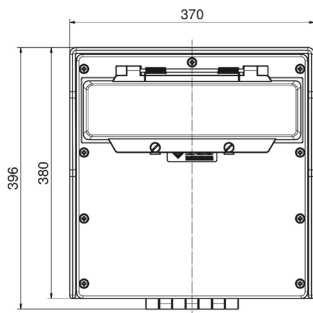

# Wandverteiler Vollgummi - Verteiler, Vollgummi, Wandmontage

Artikelbeschreibung	
BALS-Art.-Nr	5402051
EAN	4024941948708
Produktgruppe	Verteiler, Vollgummi, Wandmontage
Gehäuse	380 x 370 mm aus schlagfestem Vollgummi mit Betätigungsklappe
Bestückung	2 x Schutzkontaktsteckdose 16A 230V 1 x CEE-Steckdose 16A 400V 5p 6h IP 44 geneigt 1 x CEE-Steckdose 32A 400V 5p 6h IP 44 geneigt 1 x CEE-Steckdose 63A 400V 5p 6h IP 44 geneigt

<b>Artikelbeschreibung</b>	
Absicherung/Schutzmaßnahme	2 x C-Automat 16A 1p 1 x C-Automat 16A 3p 1 x C-Automat 32A 3p 1 x D02 3p / für CEE 63A 1 x FI-Schalter 63/0,03A 4p unter Betätigungsklappe Bauseitige Vorsicherung max. 63A
Leitungseinführung/Anschlussmöglichkeit	2 x M40 oben (1-mal offen / 1-mal verschlossen) 2 x M40 unten (verschlossen)
Zusätzliche Informationen	Anschlußfertig verdrahtet auf Zählerklemmstein 5x25 mm <sup>2</sup> / Typ: C Aufbau gemäß Z-Nr. Z131007
Vorschriften / Normen	DIN EN 61439-2
Schutzart	IP44
Gerätefarbe	Gehäuseoberteil schwarz ähnlich RAL 9017, Gehäuseunterteil schwarz ähnlich RAL 9017
Geräte-Höhe	380mm
Geräte-Breite	370mm
Geräte-Tiefe	225mm
RDF-Faktor	0.61
Nennstrom InA	63

<b>Logistikdaten</b>	
Einzelgewicht	0 kg / Stück
Verpackungsart	Karton

Logistikdaten	
Inhaltsmenge	1 ST
EAN	4024941948708
Länge	590 mm
Breite	380 mm
Höhe	230 mm
Gewicht	0,755 kg
Volumen	45.066 ccm

Tiefenmaß/ depth X (mm)