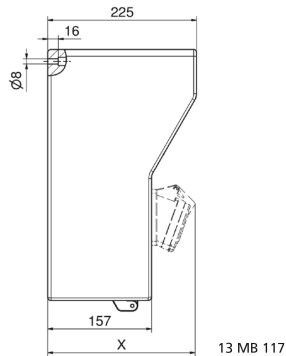

# Wandverteiler Vollgummi - Verteiler, Vollgummi, Wandmontage

Artikelbeschreibung	
BALS-Art.-Nr	5402051
EAN	4024941948708
Produktgruppe	Verteiler, Vollgummi, Wandmontage
Gehäuse	380 x 370 mm aus schlagfestem Vollgummi mit Betätigungsklappe
Bestückung	2 x Schutzkontaktsteckdose 16A 230V 1 x CEE-Steckdose 16A 400V 5p 6h IP 44 geneigt 1 x CEE-Steckdose 32A 400V 5p 6h IP 44 geneigt 1 x CEE-Steckdose 63A 400V 5p 6h IP 44 geneigt

<b>Artikelbeschreibung</b>	
Absicherung/Schutzmaßnahme	2 x C-Automat 16A 1p 1 x C-Automat 16A 3p 1 x C-Automat 32A 3p 1 x D02 3p / für CEE 63A 1 x FI-Schalter 63/0,03A 4p unter Betätigungsklappe Bauseitige Vorsicherung max. 63A
Leitungseinführung/Anschlussmöglichkeit	2 x M40 oben (1-mal offen / 1-mal verschlossen) 2 x M40 unten (verschlossen)
Zusätzliche Informationen	Anschlußfertig verdrahtet auf Zählerklemmstein 5x25 mm <sup>2</sup> / Typ: C Aufbau gemäß Z-Nr. Z131007
Vorschriften / Normen	DIN EN 61439-2
Schutzart	IP44
Gerätefarbe	Gehäuseoberteil schwarz ähnlich RAL 9017, Gehäuseunterteil schwarz ähnlich RAL 9017
Geräte-Höhe	380mm
Geräte-Breite	370mm
Geräte-Tiefe	225mm
RDF-Faktor	0.61
Nennstrom InA	63

<b>Logistikdaten</b>	
Einzelgewicht	0 kg / Stück
Verpackungsart	Karton

Logistikdaten	
Inhaltsmenge	1 ST
EAN	4024941948708
Länge	590 mm
Breite	380 mm
Höhe	230 mm
Gewicht	0,755 kg
Volumen	45.066 ccm

Tiefenmaß/ depth X (mm)