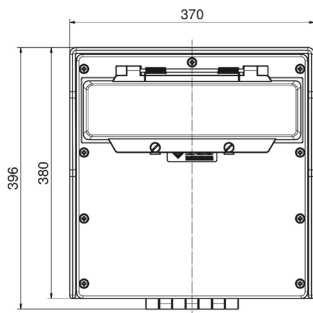

Wandverteiler Vollgummi - Verteiler Vollgummi Wandmontage

Artikelbeschreibung	
BALS-Art.-Nr	5402051
EAN	4024941948708
Produktgruppe	Verteiler, Vollgummi, Wandmontage
Gehäuse	380 x 370 mm aus schlagfestem Vollgummi mit Betätigungsklappe
Bestückung	2 x Schutzkontaktsteckdose 16A 230V 1 x CEE-Steckdose 16A 400V 5p 6h IP 44 geneigt 1 x CEE-Steckdose 32A 400V 5p 6h IP 44 geneigt 1 x CEE-Steckdose 63A 400V 5p 6h IP 44 geneigt

Artikelbeschreibung	
Absicherung/Schutzmaßnahme	2 x C-Automat 16A 1p 1 x C-Automat 16A 3p 1 x C-Automat 32A 3p 1 x D02 3p / für CEE 63A 1 x FI-Schalter 63/0,03A 4p unter Betätigungsklappe Bauseitige Vorsicherung max. 63A
Leitungseinführung/Anschlussmöglichkeit	2 x M40 oben (1-mal offen / 1-mal verschlossen) 2 x M40 unten (verschlossen)
Zusätzliche Informationen	Anschlußfertig verdrahtet auf Zählerklemmstein 5x25 mm ² / Typ: C Aufbau gemäß Z-Nr. Z131007
Vorschriften / Normen	DIN EN 61439-2
Schutzart	IP44
Gerätefarbe	Gehäuseunterteil schwarz ähnlich RAL 9017, Gehäuseoberteil schwarz ähnlich RAL 9017
Geräte-Höhe	380mm
Geräte-Breite	370mm
Geräte-Tiefe	225mm
RDF-Faktor	0.61
Nennstrom InA	63

Logistikdaten	
Einzelgewicht	0 kg / Stück
Verpackungsart	Karton

Logistikdaten	
Inhaltsmenge	1 ST
EAN	4024941948708
Länge	590 mm
Breite	380 mm
Höhe	230 mm
Gewicht	0,755 kg
Volumen	45.066 ccm

Tiefenmaß/ depth X (mm)