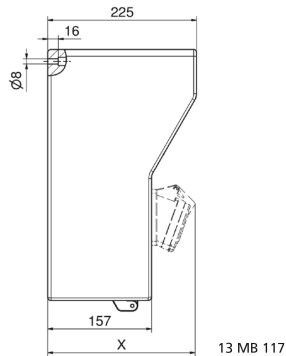

Wandverteiler Vollgummi - Verteiler Vollgummi Wandmontage

Artikelbeschreibung	
BALS-Art.-Nr	5402051
EAN	4024941948708
Produktgruppe	Verteiler, Vollgummi, Wandmontage
Gehäuse	380 x 370 mm aus schlagfestem Vollgummi mit Betätigungsklappe
Bestückung	2 x Schutzkontaktsteckdose 16A 230V 1 x CEE-Steckdose 16A 400V 5p 6h IP 44 geneigt 1 x CEE-Steckdose 32A 400V 5p 6h IP 44 geneigt 1 x CEE-Steckdose 63A 400V 5p 6h IP 44 geneigt

Artikelbeschreibung	
Absicherung/Schutzmaßnahme	2 x C-Automat 16A 1p 1 x C-Automat 16A 3p 1 x C-Automat 32A 3p 1 x D02 3p / für CEE 63A 1 x FI-Schalter 63/0,03A 4p unter Betätigungsklappe Bauseitige Vorsicherung max. 63A
Leitungseinführung/Anschlussmöglichkeit	2 x M40 oben (1-mal offen / 1-mal verschlossen) 2 x M40 unten (verschlossen)
Zusätzliche Informationen	Anschlußfertig verdrahtet auf Zählerklemmstein 5x25 mm ² / Typ: C Aufbau gemäß Z-Nr. Z131007
Vorschriften / Normen	DIN EN 61439-2
Schutzart	IP44
Gerätefarbe	Gehäuseunterteil schwarz ähnlich RAL 9017, Gehäuseoberteil schwarz ähnlich RAL 9017
Geräte-Höhe	380mm
Geräte-Breite	370mm
Geräte-Tiefe	225mm
RDF-Faktor	0.61
Nennstrom InA	63

Logistikdaten	
Einzelgewicht	0 kg / Stück
Verpackungsart	Karton

Logistikdaten	
Inhaltsmenge	1 ST
EAN	4024941948708
Länge	590 mm
Breite	380 mm
Höhe	230 mm
Gewicht	0,755 kg
Volumen	45.066 ccm

Tiefenmaß/ depth X (mm)