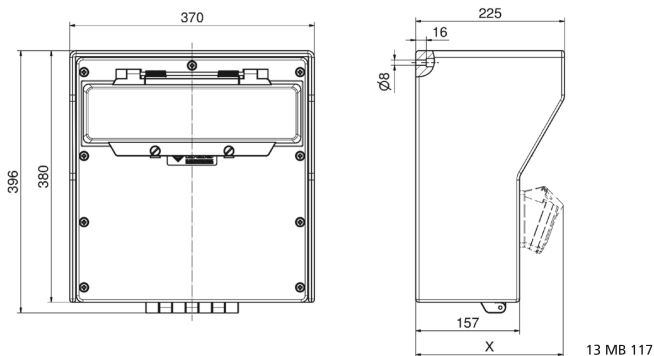

Distribuidor mural de goma - Distribuidor, goma maciza, montaje mural

Descripción del artículo	
Código BALS	5402051
EAN	4024941948708
Grupo de productos	Distribuidor, goma maciza, montaje mural
Normativas / normas	EN 61439-2
Índice de protección	IP44
Color del equipo	null, null
Altura del equipo en mm	380mm
Anchura del equipo en mm	370mm

Descripción del artículo	
Profundidad del equipo en mm	225mm
Factor RDF	0.61
Corriente nominal InA	63

Datos de logística	
Peso individual	0.0 Kg / null
Tipo de embalaje	null
Cantidad de unidades	1 ST
EAN	4024941948708
Longitud	590 mm
Ancho	380 mm
Altura	230 mm
Peso	0,755 kg
Volumen	45.066 ccm

Tiefenmaß/ depth X (mm)

Bezeichnung/ with	IP44	IP67
Schutzk. Steckdose/domestic socket	172	215
CEE 16A 3p	210	210
CEE 16A 4p	214	212
CEE 16A 5p	217	215
CEE 32A 3p/4p	221	223
CEE 32A 5p	223	224
CEE 63A 3p/4p/5p	239	241