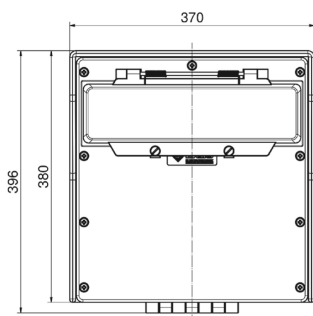

## distributeur mural en caoutchouc - distributeur, caoutchouc massif, montage mural

Description de l'article	
Référence	5402051
EAN	4024941948708
Groupe de produits	distributeur, caoutchouc massif, montage mural
Règlements / normes	EN 61439-2
Indice de protection	IP44
Couleur de l'appareil	null, null
Hauteur de l'appareil en mm	380mm
Largeur de l'appareil en mm	370mm

Description de l'article	
Profondeur de l'appareil en mm	225mm
Facteur RDF	0.61
Courant nominal InA	63

Données logistiques	
Poids unitaire	0.0 Kg / null
Type d'emballage	null
Contenu	1 ST
EAN	4024941948708
Longueur	590 mm
Largeur	380 mm
Hauteur	230 mm
Poids	0,755 kg
Volume	45066 ccm

**Tiefenmaß/ depth X (mm)**

Bezeichnung/ with	IP44	IP67
Schutzk. Steckdose/domestic socket	172	215
CEE 16A 3p	210	210
CEE 16A 4p	214	212
CEE 16A 5p	217	215
CEE 32A 3p/4p	221	223
CEE 32A 5p	223	224
CEE 63A 3p/4p/5p	239	241