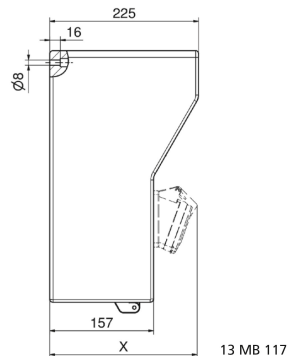

## distributeur mural en caoutchouc - distributeur, caoutchouc massif, montage mural

Description de l'article	
Référence	5402051
EAN	4024941948708
Groupe de produits	distributeur, caoutchouc massif, montage mural
Règlements / normes	EN 61439-2
Indice de protection	IP44
Couleur de l'appareil	null, null
Hauteur de l'appareil en mm	380mm
Largeur de l'appareil en mm	370mm

Description de l'article	
Profondeur de l'appareil en mm	225mm
Facteur RDF	0.61
Courant nominal InA	63

Données logistiques	
Poids unitaire	0.0 Kg / null
Type d'emballage	null
Contenu	1 ST
EAN	4024941948708
Longueur	590 mm
Largeur	380 mm
Hauteur	230 mm
Poids	0,755 kg
Volume	45066 ccm

**Tiefenmaß/ depth X (mm)**

Bezeichnung/ with	IP44	IP67
Schutzk. Steckdose/domestic socket	172	215
CEE 16A 3p	210	210
CEE 16A 4p	214	212
CEE 16A 5p	217	215
CEE 32A 3p/4p	221	223
CEE 32A 5p	223	224
CEE 63A 3p/4p/5p	239	241