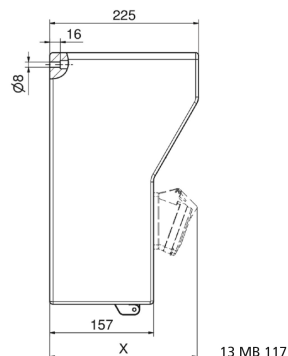

## distributeur mural en caoutchouc - distributeur, caoutchouc massif, montage mural

Description de l'article	
Référence	5402051
EAN	4024941948708
Groupe de produits	distributeur, caoutchouc massif, montage mural
Règlements / normes	EN 61439-2
Indice de protection	IP44
Couleur de l'appareil	null, null
Hauteur de l'appareil en mm	380mm
Largeur de l'appareil en mm	370mm

Description de l'article	
Profondeur de l'appareil en mm	225mm
Facteur RDF	0.61
Courant nominal InA	63

Données logistiques	
Poids unitaire	0.0 Kg / null
Type d'emballage	null
Contenu	1 ST
EAN	4024941948708
Longueur	590 mm
Largeur	380 mm
Hauteur	230 mm
Poids	0,755 kg
Volume	45 066 ccm

13 MB 117

**Tiefenmaß/ depth X (mm)**

Bezeichnung/ with	IP44	IP67
Schutzk. Steckdose/domestic socket	172	215
CEE 16A 3p	210	210
CEE 16A 4p	214	212
CEE 16A 5p	217	215
CEE 32A 3p/4p	221	223
CEE 32A 5p	223	224
CEE 63A 3p/4p/5p	239	241