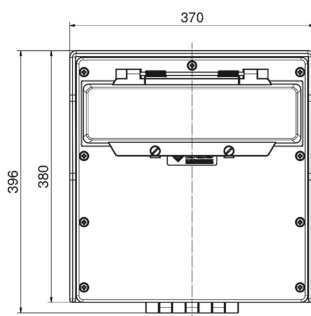

## distributeur mural en caoutchouc - distributeur, caoutchouc massif, montage mural

Description de l'article	
Référence	5402051
EAN	4024941948708
Groupe de produits	distributeur, caoutchouc massif, montage mural
Règlements / normes	EN 61439-2
Indice de protection	IP44
Couleur de l'appareil	null, null
Hauteur de l'appareil en mm	380mm
Largeur de l'appareil en mm	370mm

Description de l'article	
Profondeur de l'appareil en mm	225mm
Facteur RDF	0.61
Courant nominal InA	63

Données logistiques	
Poids unitaire	0.0 Kg / null
Type d'emballage	null
Contenu	1 ST
EAN	4024941948708
Longueur	590 mm
Largeur	380 mm
Hauteur	230 mm
Poids	0,755 kg
Volume	45 066 ccm

13 MB 117

**Tiefenmaß/ depth X (mm)**

Bezeichnung/ with	IP44	IP67
Schutzk. Steckdose/domestic socket	172	215
CEE 16A 3p	210	210
CEE 16A 4p	214	212
CEE 16A 5p	217	215
CEE 32A 3p/4p	221	223
CEE 32A 5p	223	224
CEE 63A 3p/4p/5p	239	241